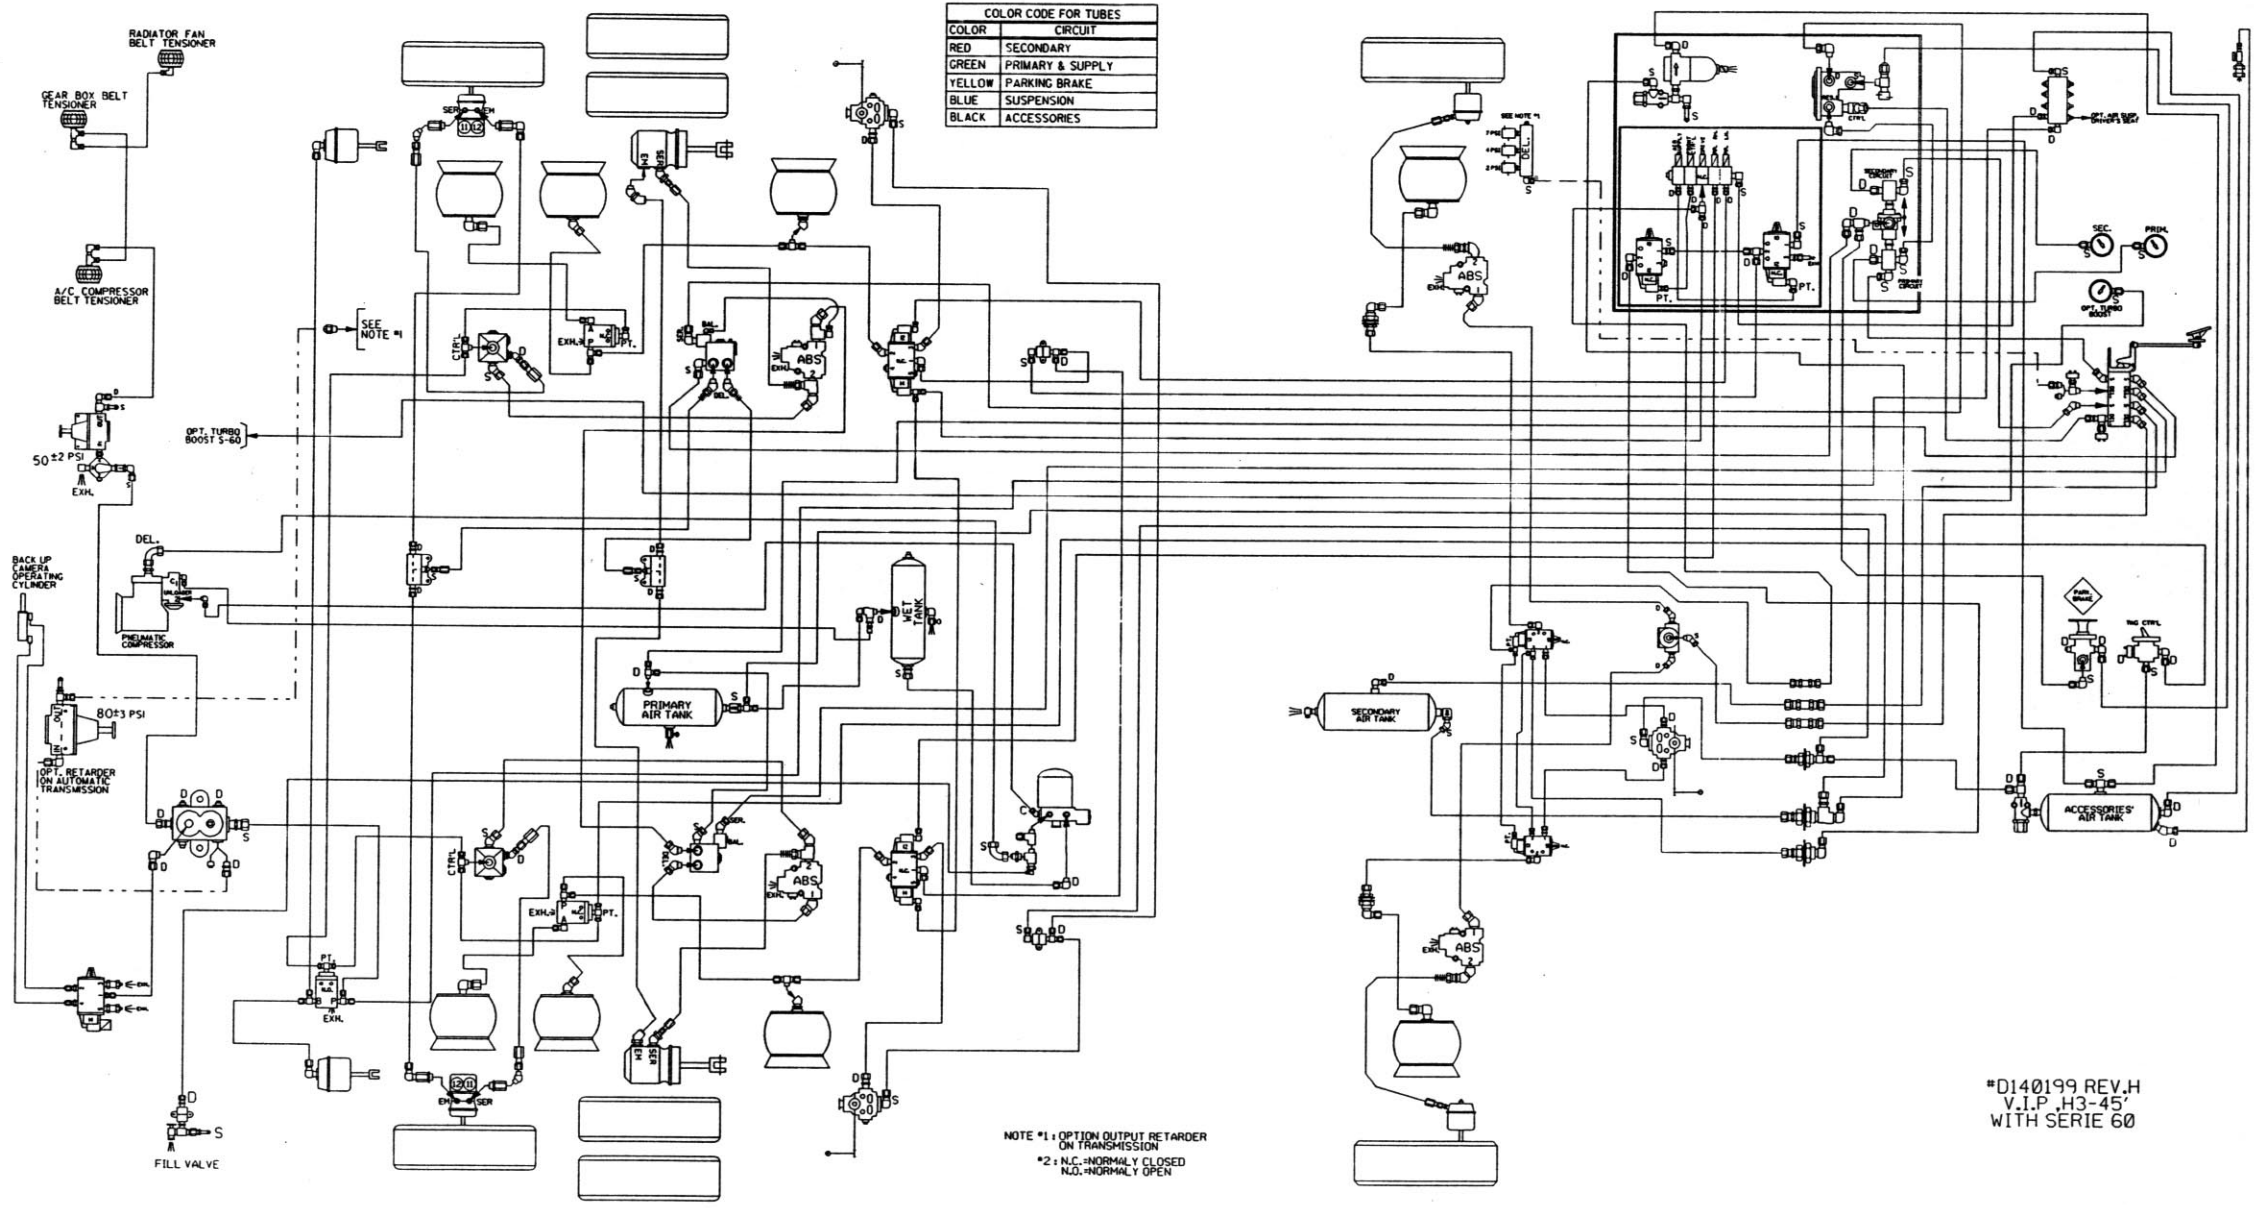

CODE DE COULEURS POUR TUBES	
COULEUR	CIRCUIT
ROUGE	SECONDAIRE
VERT	PRIM. & ALIMENTATION
JAUNE	FREIN DE STATIONNEMENT
BLEU	SUSPENSION
NOIR	ACCESSOIRES

NOTE \*1: OPTION RALENTISSEUR SUR TRANSM. (OUTPUT RETARDEUR)  
 \*2: N.C.=NORMALEMENT FERME  
 N.O.=NORMALEMENT OUVERT  
 \*D140199 REV.E  
 CARROSSERIE D'AUTOCAR, H3-45(V.I.P.)  
 AVEC SERIE 60

D140199 Rev: E  
 H3-45VIPserie60

COLOR CODE FOR TUBES	
COLOR	CIRCUIT
RED	SECONDARY
GREEN	PRIMARY & SUPPLY
YELLOW	PARKING BRAKE
BLUE	SUSPENSION
BLACK	ACCESSORIES

#D140199 REV.H  
V.I.P. H3-45'  
WITH SERIE 60