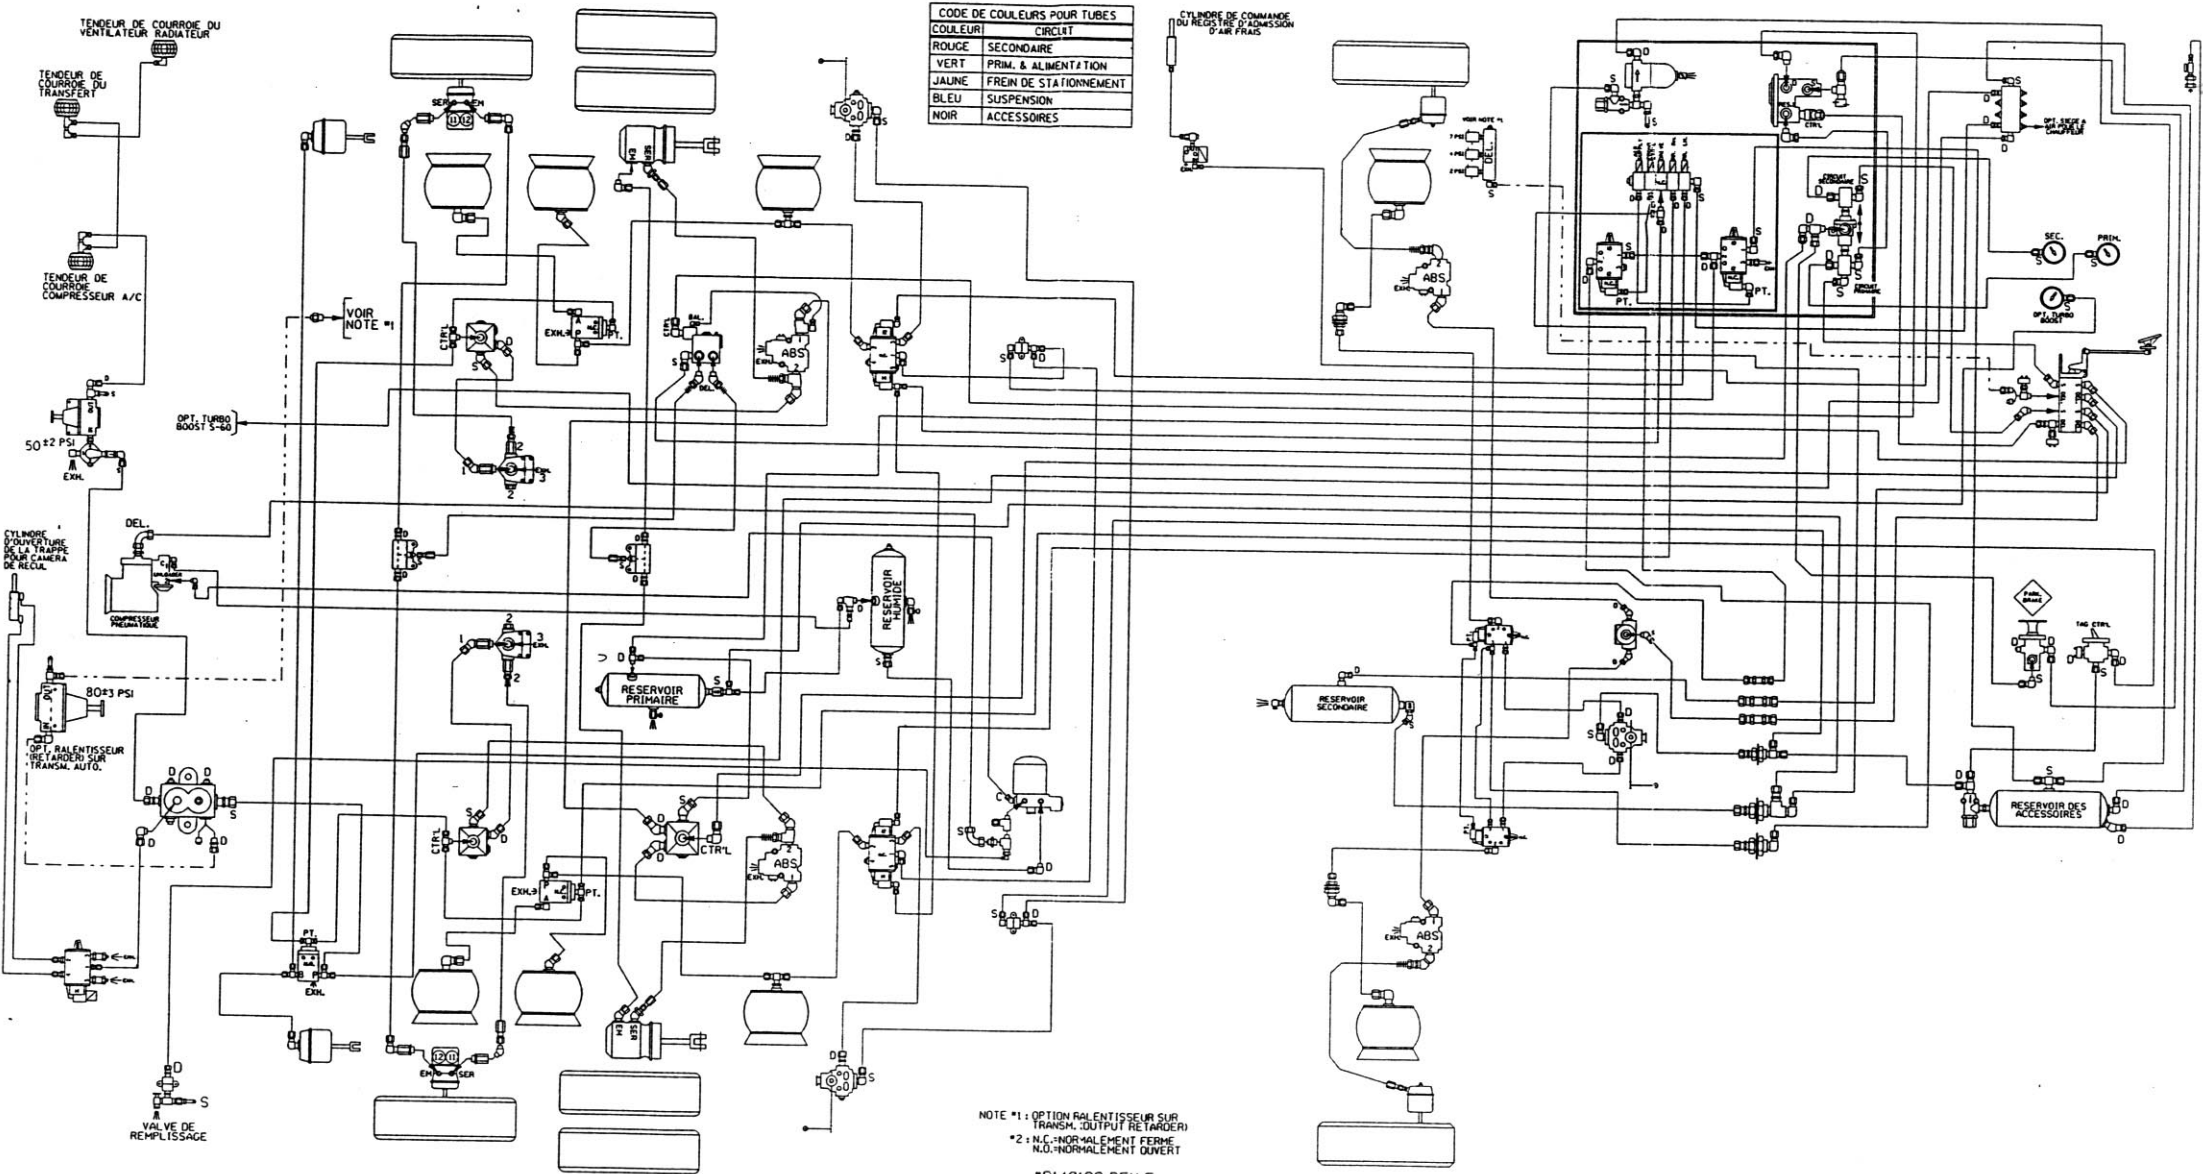

CODE DE COULEURS POUR TUBES	
COULEUR	CIRCUIT
ROUGE	SECONDAIRE
VERT	PRIM. & ALIMENTATION
JAUNE	FREIN DE STATIONNEMENT
BLEU	SUSPENSION
NOIR	ACCESSOIRES

NOTE \*1: OPTION RALENTISSEUR SUR TRANSM. (OUTPUT RETARDEUR)  
 \*2: N.C.=NORMALEMENT FERME  
 N.O.=NORMALEMENT OUVERT  
 \*D140199 REV.E  
 CARROSSERIE D'AUTOCAR, H3-45(V.I.P.)  
 AVEC SERIE 60

D140199 Rev: E  
 H3-45VIPserie60

COLOR CODE FOR TUBES	
COLOR	CIRCUIT
RED	SECONDARY
GREEN	PRIMARY & SUPPLY
YELLOW	PARKING BRAKE
BLUE	SUSPENSION
BLACK	ACCESSORIES

#D140199 REV.H  
V.I.P. H3-45'  
WITH SERIE 60