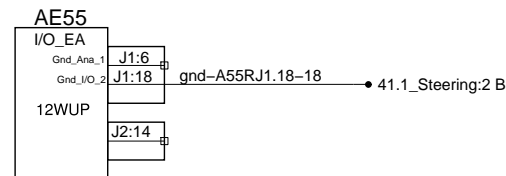

FJB harness

- gnd-00F1-12 • 7.1_Mux_Power:1 D
- gnd-00F1-12 • 7.1_Mux_Power:1 C
- gnd-00F2-12 • 7.1_Mux_Power:1 D
- gnd-00F2-12 • 7.1_Mux_Power:1 E

- gnd-00F3-16 • 7.1_Mux_Power:1 B
- gnd-00F4-18 • 21.1_Converter_interface:2 B

- gnd-00F-18 • 12.2_Traillier_ParkBrake:2 B
- gnd-00F-18 • 14.1_Engine_Ecu:5 C

- gnd-00F-14 • 16.1_ESP:2 B
- gnd-00F-18 • 30.2_Outlet_12v:1 B
- gnd-00F-18 • 4.1_Dist_12V_FJB:2 C

- gnd-00F-18 • 37.2_Power_SteeringCtrl:1 B
- gnd-00F-18 • 38.1_Fire_Supp:0 C
- gnd-00F-18 • 38.1_Fire_Supp:2 C
- gnd-00F-18 • 4.1_Dist_12V_FJB:4 A
- gnd-00F-18 • 4.1_Dist_12V_FJB:4 B
- gnd-00F-18 • 9.1_Horn:1 B

RJB harness

- gnd-00R1-18 • 27.1_Window_Ajar:0 D
- gnd-00R1-18 • 3.1_Main_Disti:1 A
- gnd-00R1-18 • 6.2_Network:1 B
- gnd-00R1-14 • 15.1_Trans_Allison:0 A
- gnd-00R1-16 • 38.1_Fire_Supp:2 C
- gnd-00R1-18 • 12.1_Brake:2 C
- gnd-00R1-18 • 33.2_LuggageLockSw:1 B

- gnd-00R6-10 • 7.1_Mux_Power:2 D
- gnd-00R2-12 • 7.1_Mux_Power:2 D
- gnd-00R3-12 • 7.1_Mux_Power:4 D
- gnd-00R3-12 • 7.1_Mux_Power:4 C

- gnd-00R4-12 • 7.1_Mux_Power:4 D
- gnd-00R4-12 • 7.1_Mux_Power:4 E
- gnd-00R5-14 • 1.1_batteries:0 B
- gnd-00R5-12 • 14.1_Engine_Ecu:3 C
- gnd-00R5-14 • 14.2_Urea:1 B
- gnd-00R5-18 • 26.4_Trailer:1 D

- gnd-00VA-2 • 1.1_batteries:0 C

- gnd-00-1/0 • 1.1_batteries:2 B

Dash JB