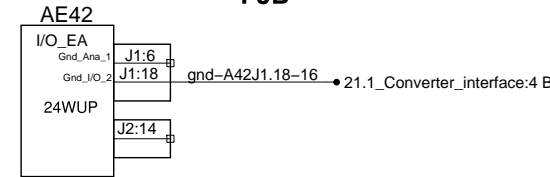

Electronic ground distribution

Ground distribution:

- 0-Electric gnd
- 00- Electronic Gnd
- A-Dash - Lh console harness
- F-Front junction box harness
- FH-Front harness
- R-Rear junction box harness
- FR-Front to rear

Dash harness

- gnd-00A1-16 • 7.1_Mux_Power:4 B
- gnd-00A-18 • 34.1_wiper_washer:1 C
- gnd-00A-18 • 29.1_Entrance_door_Keyless:0 C
- gnd-00A-18 • 29.1_Entrance_door_Keyless:0 A
- gnd-00A-18 • 41.1_Steering:1 D
- gnd-00A-18 • 19.1_Driver_Lights:1 E
- gnd-00A-18 • 30.1_Drivers_Window:1 D
- gnd-00A-18 • 25.1_Cmpt_Lighting:0 E
- gnd-00A-18 • 16.1_ESP:0 A
- gnd-00A-18 • 10.1_Cluster:4 C
- gnd-00A-18 • 14.1_Engine_Ecu:8 D
- gnd-00A-18 • 26.1_Front_Lighting:0 D
- gnd-00A-18 • 12.1_Brake:2 B

Lh console harness

- gnd-00A-16 • 9.1_Horn:1 D
- gnd-00A-18 • 12.2_Traillier_ParkBrake:2 B
- gnd-00A-18 • 14.1_Engine_Ecu:8 C
- gnd-00A-18 • 26.3_Backup_Warnings:1 C
- gnd-00A-18 • 32.1_Level_low:1 E
- gnd-00A-18 • 33.1_Luggage_LockUnlock:1 B
- gnd-00A-18 • 31.1_Mirror:1 A
- gnd-00A-18 • 30.1_Drivers_Window:1 B
- gnd-00A-18 • 32.1_Level_low:1 D

Front harness

- gnd-00FH-18 • 29.1_Entrance_door_Keyless:2 A
- gnd-00FH-16 • 32.1_Level_low:3 D
- gnd-00FH-16 • 9.1_Horn:3 C
- gnd-00FH-18 • 34.1_wiper_washer:1 B
- gnd-00FH-18 • 12.1_Brake:2 D
- gnd-00FH-18 • 18.1_Defroster:0 B
- gnd-00FH1-12 • 18.1_Defroster:2 B
- gnd-00FH2-10 • 7.1_Mux_Power:2 B
- gnd-00FH2-10 • 7.1_Mux_Power:2 C

FJB harness

- gnd-00F1-12 • 7.1_Mux_Power:1 D
- gnd-00F1-12 • 7.1_Mux_Power:1 C
- gnd-00F2-12 • 7.1_Mux_Power:1 D
- gnd-00F2-12 • 7.1_Mux_Power:1 E

- gnd-00F3-16 • 7.1_Mux_Power:1 B
- gnd-00F4-18 • 21.1_Converter_interface:2 B

- gnd-00F-18 • 12.2_Traillier_ParkBrake:2 B
- gnd-00F-18 • 14.1_Engine_Ecu:5 C

- gnd-00F-14 • 16.1_ESP:2 B
- gnd-00F-18 • 30.2_Outlet_12v:1 B
- gnd-00F-18 • 4.1_Dist_12V_FJB:2 C