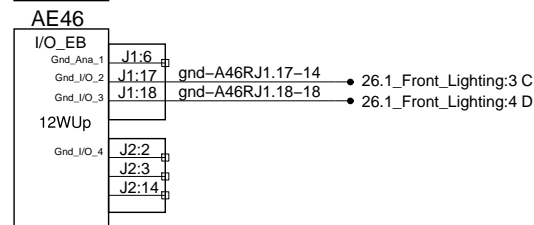

Electronic ground distribution

Ground distribution:

- 0-Electric gnd
- 00- Electronic Gnd
- A-Dash - Lh console harness
- F-Front junction box harness
- FH-Front harness
- R-Rear junction box harness
- FR-Front to rear

Dash harness

- gnd-00A1-16 • 7.1_Mux_Power:4 B
- gnd-00A-18 • 34.1_wiper_washer:1 C
- gnd-00A-18 • 29.1_Entrance_door_Keyless:0 C
- gnd-00A-18 • 29.1_Entrance_door_Keyless:0 A
- gnd-00A-18 • 41.1_Steering:1 D
- gnd-00A-18 • 19.1_Driver_Lights:1 E
- gnd-00A-18 • 30.1_Drivers_Window:1 D
- gnd-00A-18 • 25.1_Cmpt_Lighting:0 E
- gnd-00A-18 • 16.1_ESP:0 A
- gnd-00A-18 • 10.1_Cluster:4 C
- gnd-00A-18 • 14.1_Engine_Ecu:8 D
- gnd-00A-18 • 26.1_Front_Lighting:0 D
- gnd-00A-18 • 12.1_Brake:2 B

Lh console harness

- gnd-00A-16 • 9.1_Horn:1 D
- gnd-00A-18 • 12.2_Traillier_ParkBrake:2 B
- gnd-00A-18 • 14.1_Engine_Ecu:8 C
- gnd-00A-18 • 26.3_Backup_Warnings:1 C
- gnd-00A-18 • 32.1_Level_low:1 E
- gnd-00A-18 • 33.1_Luggage_LockUnlock:1 B
- gnd-00A-18 • 31.1_Mirror:1 A
- gnd-00A-18 • 30.1_Drivers_Window:1 B
- gnd-00A-18 • 32.1_Level_low:1 D

Front harness

- gnd-00FH-18 • 29.1_Entrance_door_Keyless:2 A
- gnd-00FH-16 • 32.1_Level_low:3 D
- gnd-00FH-16 • 9.1_Horn:3 C
- gnd-00FH-18 • 34.1_wiper_washer:1 B
- gnd-00FH-18 • 12.1_Brake:2 D
- gnd-00FH-18 • 18.1_Defroster:0 B
- gnd-00FH1-12 • 18.1_Defroster:2 B
- gnd-00FH2-10 • 7.1_Mux_Power:2 B
- gnd-00FH2-10 • 7.1_Mux_Power:2 C

FJB harness

- gnd-00F1-12 • 7.1_Mux_Power:1 D
- gnd-00F1-12 • 7.1_Mux_Power:1 C
- gnd-00F2-12 • 7.1_Mux_Power:1 D
- gnd-00F2-12 • 7.1_Mux_Power:1 E

- gnd-00F3-16 • 7.1_Mux_Power:1 B
- gnd-00F4-18 • 21.1_Converter_interface:2 B

- gnd-00F-18 • 12.2_Traillier_ParkBrake:2 B
- gnd-00F-18 • 14.1_Engine_Ecu:5 C

- gnd-00F-14 • 16.1_ESP:2 B
- gnd-00F-18 • 30.2_Outlet_12v:1 B
- gnd-00F-18 • 4.1_Dist_12V_FJB:2 C