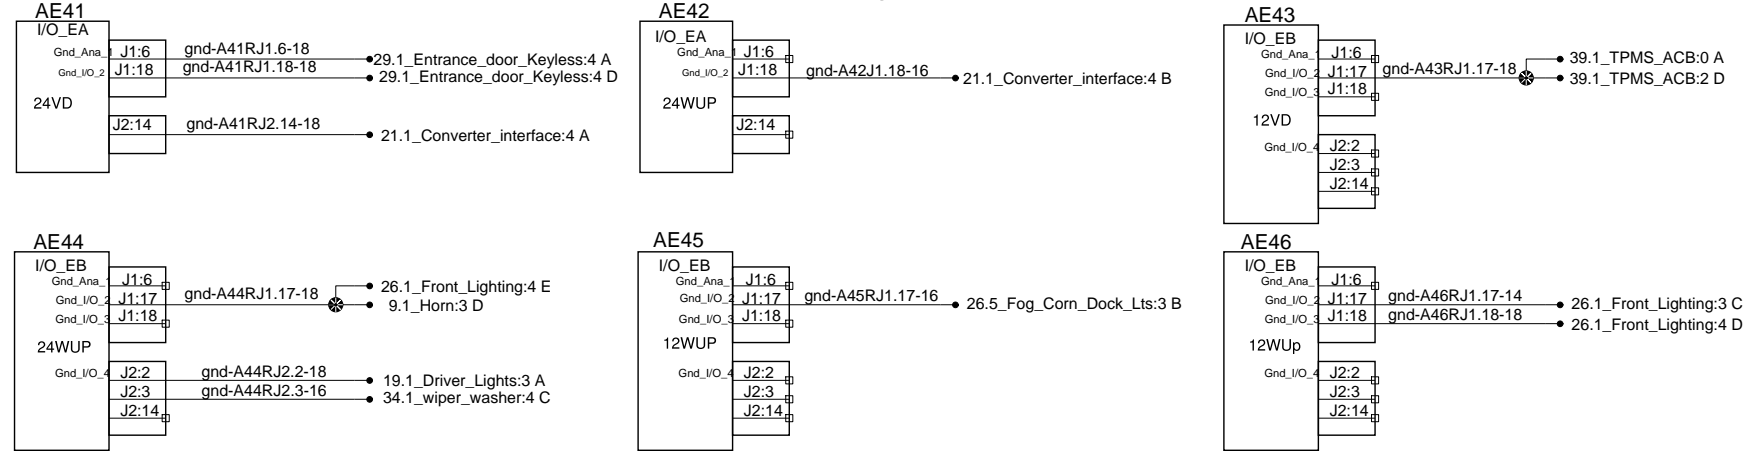

- gnd-00F3-16 → 7.1_Mux_Power:1 B
- gnd-00F4-18 → 21.1_Converter_interface:2 B
- gnd-00F5-12 → 26.4_Trailer:1 A

- gnd-00F-18 → 12.2_Trailler_ParkBrake:2 B
- gnd-00F-18 → 14.1_Engine_Ecu:5 C
- gnd-00F-18 → 42.4_ELD_ITS_Gateway:5 C
- gnd-00F-14 → 16.1_ESP:2 B
- gnd-00F-18 → 30.2_Outlet_12v:1 B

- gnd-00F-18 → 4.1_Dist_12V_FJB:2 C
- gnd-00F-18 → 37.2_Power_SteeringCtrl:1 B
- gnd-00F-18 → 38.1_Fire_Supp:0 C
- gnd-00F-18 → 38.1_Fire_Supp:2 C
- gnd-00F-18 → 4.1_Dist_12V_FJB:4 A
- gnd-00F-18 → 4.1_Dist_12V_FJB:4 B
- gnd-00F-18 → 9.1_Horn:1 B

RJB harness

- gnd-00R1-18 → 27.1_Window_Ajar:0 D
- gnd-00R1-18 → 3.1_Main_Disti:1 A
- gnd-00R1-18 → 6.2_Network:1 B
- gnd-00R1-14 → 15.1_Trans_Allison:0 A
- gnd-00R1-16 → 38.1_Fire_Supp:2 C
- gnd-00R1-18 → 12.1_Brake:2 C
- gnd-00R1-18 → 33.2_LuggageLockSw:1 B
- gnd-00R1-18 → 3.2_Ign_Start:1 C

- gnd-00R6-10 → C17:55
- gnd-00R2-12 → C17:2
- gnd-00R3-12 → 7.1_Mux_Power:2 D
- gnd-00R3-12 → 7.1_Mux_Power:2 D
- gnd-00R3-12 → 7.1_Mux_Power:4 D
- gnd-00R3-12 → 7.1_Mux_Power:4 C

- gnd-00R4-12 → 7.1_Mux_Power:4 D
- gnd-00R4-12 → 7.1_Mux_Power:4 E
- gnd-00R4-16 → 7.1_Mux_Power:4 B
- gnd-00R5-14 → 1.1_batteries:0 B
- gnd-00R5-12 → 14.1_Engine_Ecu:3 C
- gnd-00R5-14 → 14.2_Urea:1 B
- gnd-00R5-18 → 26.4_Trailer:1 E

- gnd-00VA-2 → 1.1_batteries:0 C

- gnd-00-1/0 → 1.1_batteries:2 B

Electronic ground distribution

Dash JB

FJB