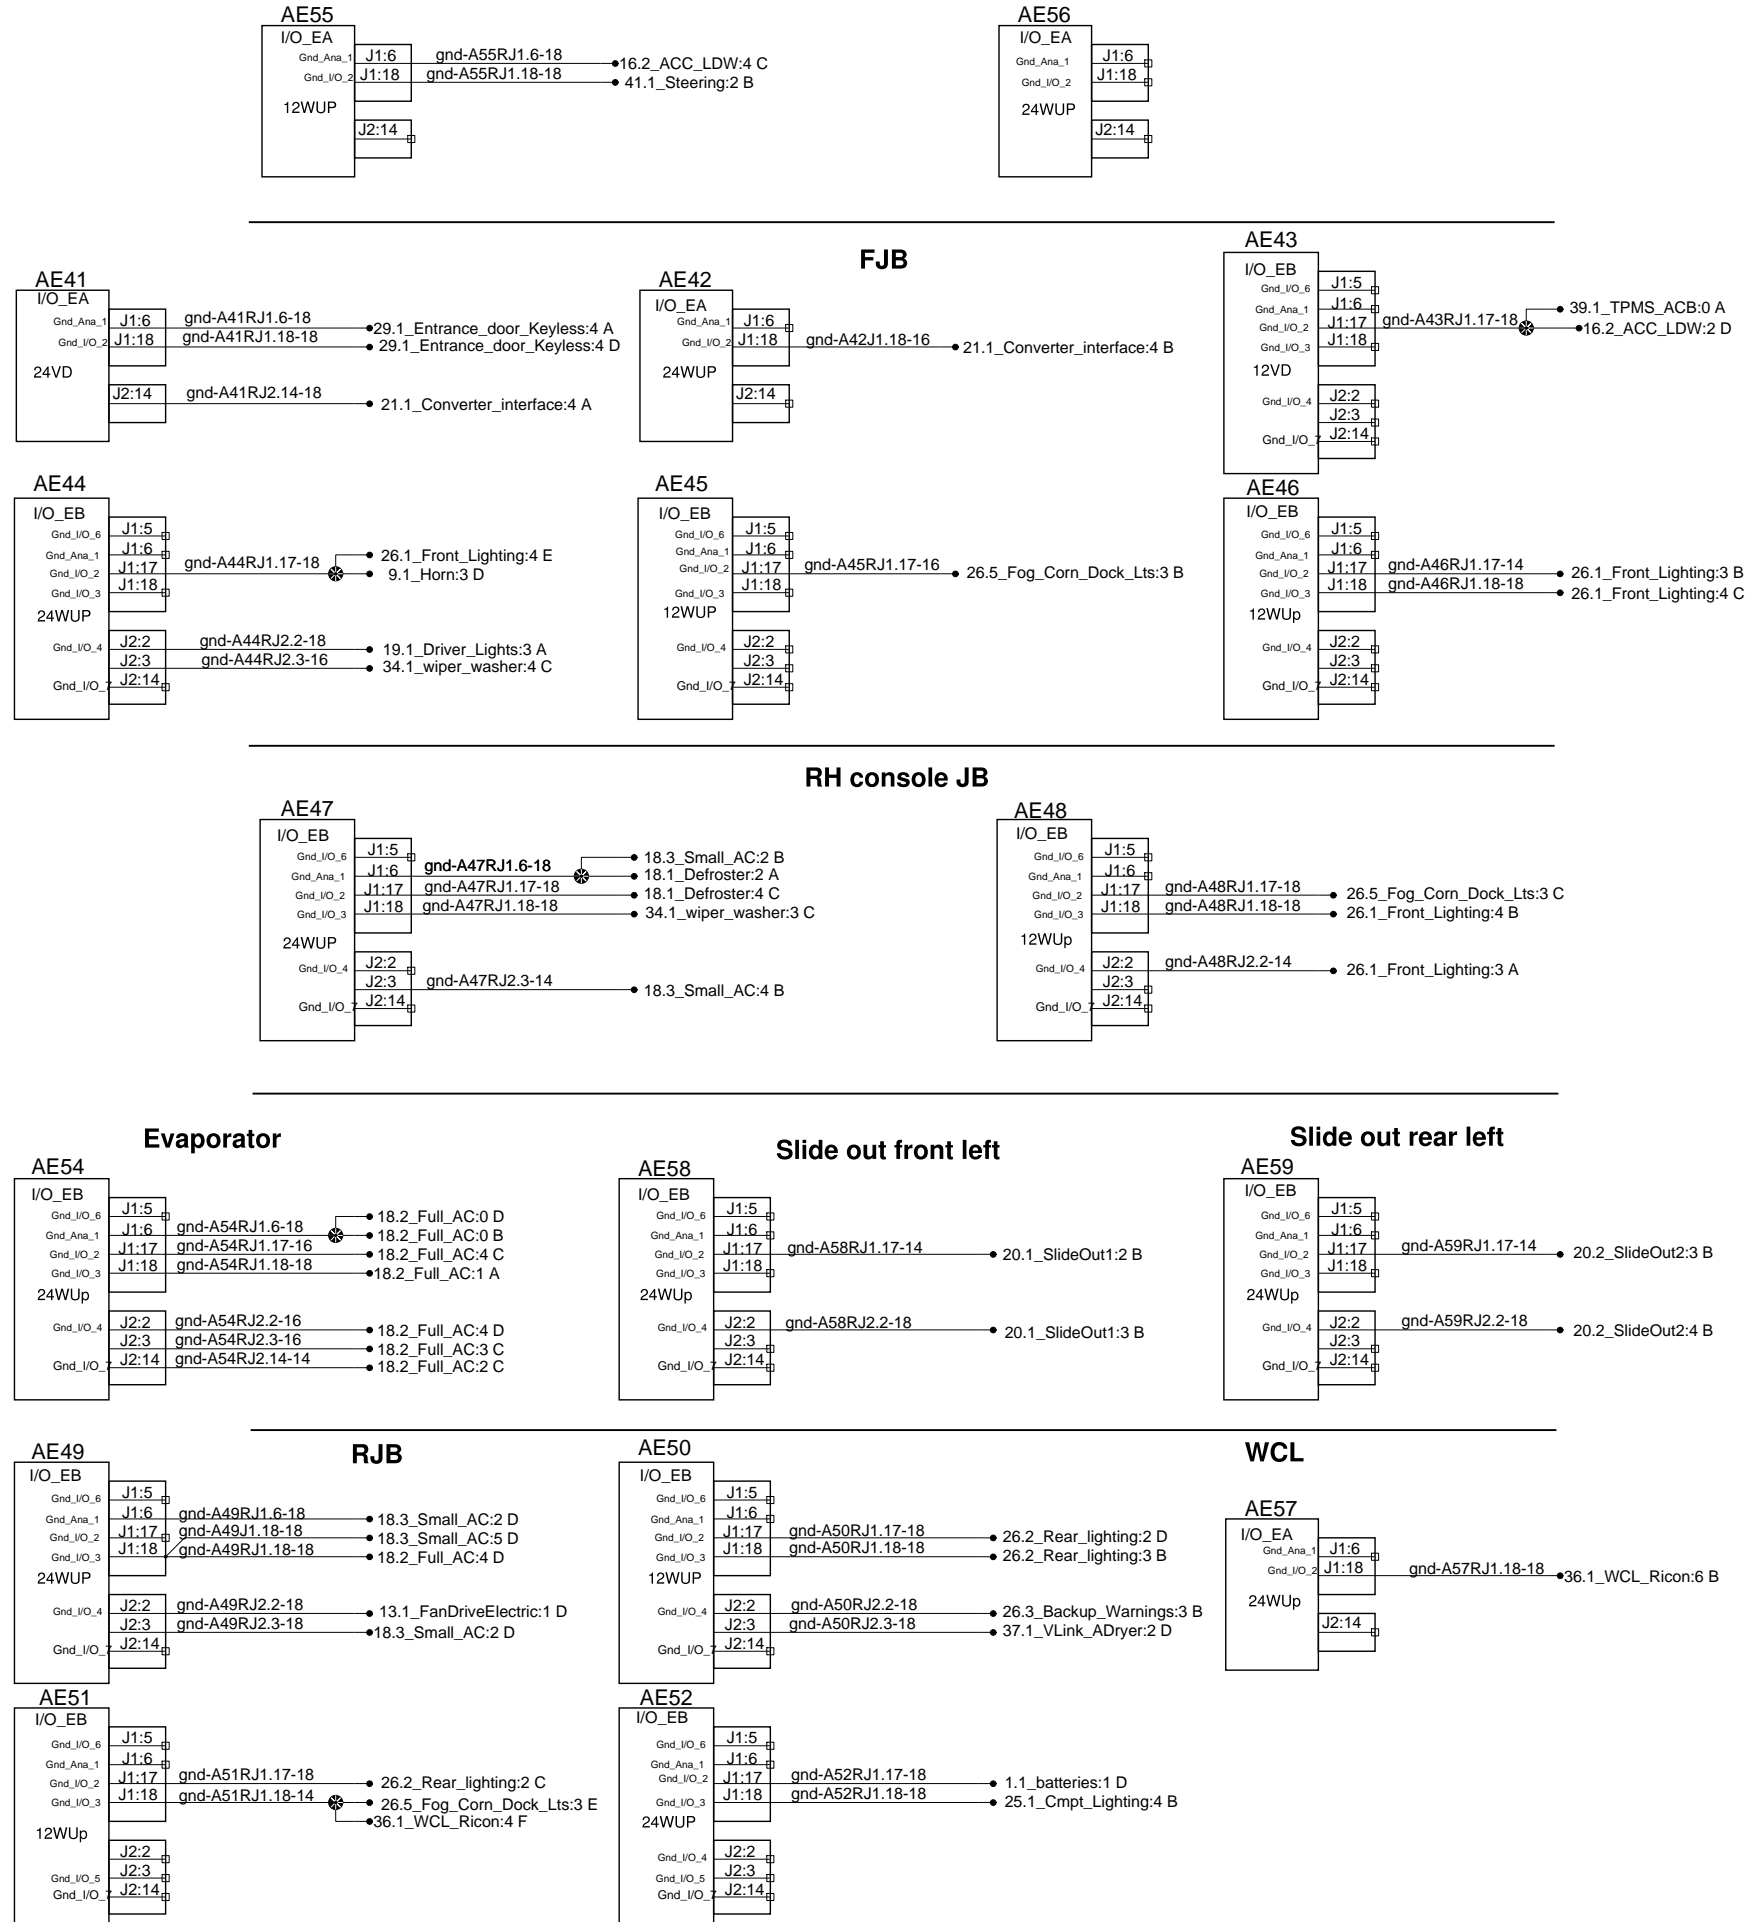

- gnd-00F3-16 • 7.1_Mux_Power:1 B
- gnd-00F4-18 • 21.1_Converter_interface:2 B
- gnd-00F5-12 • 26.4_Trailer:1 A

- gnd-00F-18 • 12.2_Trailler_ParkBrake:2 B
- gnd-00F-18 • 14.1_Engine_Ecu:5 C
- gnd-00F-18 • 42.4_ELD ITS_Gateway:5 C
- gnd-00F-14 • 16.1_ESP:2 B
- gnd-00F-18 • 30.2_Outlet_12v:1 B

- gnd-00F-18 • 4.1_Dist_12V_FJB:2 C
- gnd-00F-18 • 37.2_Power_SteeringCtrl:1 B
- gnd-00F-18 • 38.1_Fire_Supp:0 C
- gnd-00F-18 • 38.1_Fire_Supp:2 C
- gnd-00F-18 • 4.1_Dist_12V_FJB:4 A
- gnd-00F-18 • 4.1_Dist_12V_FJB:4 B
- gnd-00F-18 • 9.1_Horn:1 B

RJB harness

- gnd-00R1-18 • 27.1_Window_Ajar:0 D
- gnd-00R1-18 • 3.1_Main_Disti:2 A
- gnd-00R1-18 • 6.2_Network:1 B
- gnd-00R1-14 • 15.1_Trans_Allison:0 A
- gnd-00R1-16 • 38.1_Fire_Supp:2 C
- gnd-00R1-18 • 12.1_Brake:2 C
- gnd-00R1-18 • 33.2_LuggageLockSw:1 B
- gnd-00R1-18 • 3.2_Ign_Start:1 C
- gnd-00R1-18 • 14.1_Engine_Ecu:3 A

- gnd-00R6-10 • 7.1_Mux_Power:2 D
- gnd-00R2-12 • 7.1_Mux_Power:2 D
- gnd-00R3-12 • 7.1_Mux_Power:4 D
- gnd-00R3-12 • 7.1_Mux_Power:4 C

- gnd-00R4-12 • 7.1_Mux_Power:4 D
- gnd-00R4-12 • 7.1_Mux_Power:4 E
- gnd-00R4-16 • 7.1_Mux_Power:4 B
- gnd-00R5-14 • 1.1_batteries:0 B
- gnd-00R5-12 • 14.1_Engine_Ecu:3 C
- gnd-00R5-14 • 14.2_Urea:1 B
- gnd-00R5-18 • 26.4_Trailer:1 E

- gnd-00VA-2 • 1.1_batteries:0 C

- gnd-00-1/0 • 1.1_batteries:2 B

Electronic ground distribution