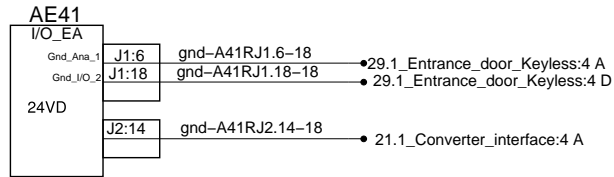

Electronic ground distribution

Ground distribution:

- 0-Electric gnd
- 00- Electronic Gnd
- A-Dash - Lh console harness
- F-Front junction box harness
- FH-Front harness
- R-Rear junction box harness
- FR-Front to rear

Dash harness

- gnd-00A1-16 • 7.1_Mux_Power:4 B
- gnd-00A-18 • 34.1_wiper_washer:1 C
- gnd-00A-18 • 29.1_Entrance_door_Keyless:0 C
- gnd-00A-18 • 29.1_Entrance_door_Keyless:0 A
- gnd-00A-18 • 41.1_Steering:1 D
- gnd-00A-18 • 19.1_Driver_Lights:1 E
- gnd-00A-18 • 30.1_Drivers_Window:1 D
- gnd-00A-18 • 25.1_Cmpt_Lighting:0 E
- gnd-00A-18 • 16.1_ESP:0 A
- gnd-00A-18 • 10.1_Cluster:4 C
- gnd-00A-18 • 14.1_Engine_Ecu:8 D
- gnd-00A-18 • 26.1_Front_Lighting:0 D
- gnd-00A-18 • 12.1_Brake:2 B

Lh console harness

- gnd-00A-16 • 9.1_Horn:1 D
- gnd-00A-18 • 12.2_Traillier_ParkBrake:2 B
- gnd-00A-18 • 14.1_Engine_Ecu:8 C
- gnd-00A-18 • 26.3_Backup_Warnings:1 C
- gnd-00A-18 • 32.1_Level_low:1 E
- gnd-00A-18 • 33.1_Luggage_LockUnlock:1 B
- gnd-00A-18 • 31.1_Mirror:1 A
- gnd-00A-18 • 30.1_Drivers_Window:1 B
- gnd-00A-18 • 32.1_Level_low:1 D

Front harness

- gnd-00FH-18 • 29.1_Entrance_door_Keyless:2 A
- gnd-00FH-16 • 32.1_Level_low:3 D
- gnd-00FH-16 • 9.1_Horn:3 C
- gnd-00FH-18 • 34.1_wiper_washer:1 B
- gnd-00FH-18 • 12.1_Brake:2 D
- gnd-00FH-18 • 18.1_Defroster:0 B
- gnd-00FH1-12 • 18.1_Defroster:2 B
- gnd-00FH2-10 • 7.1_Mux_Power:2 B
- gnd-00FH2-10 • 7.1_Mux_Power:2 C

FJB harness

- gnd-00F1-12 • 7.1_Mux_Power:1 D
- gnd-00F1-12 • 7.1_Mux_Power:1 C
- gnd-00F2-12 • 7.1_Mux_Power:1 D
- gnd-00F2-12 • 7.1_Mux_Power:1 E

- gnd-00F3-16 • 7.1_Mux_Power:1 B
- gnd-00F4-18 • 21.1_Converter_interface:2 B

- gnd-00F-18 • 12.2_Traillier_ParkBrake:2 B
- gnd-00F-18 • 14.1_Engine_Ecu:5 C

- gnd-00F-14 • 16.1_ESP:2 B
- gnd-00F-18 • 30.2_Outlet_12v:1 B
- gnd-00F-18 • 4.1_Dist_12V_FJB:2 C