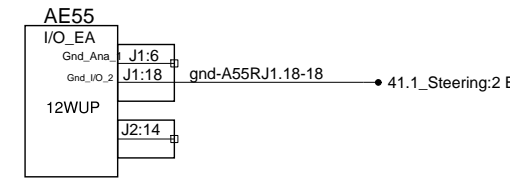

- gnd-00F3-16 → 7.1_Mux_Power:1 B
- gnd-00F4-18 → 21.1_Converter_interface:2 B
- gnd-00F5-12 → 26.4_Trailer:1 A

- gnd-00F-18 → 12.2_Trailler_ParkBrake:2 B
- gnd-00F-18 → 14.1_Engine_Ecu:5 C
- gnd-00F-18 → 42.4_ELD_ITS_Gateway:5 C
- gnd-00F-14 → 16.1_ESP:2 B
- gnd-00F-18 → 30.2_Outlet_12v:1 B

- gnd-00F-18 → 4.1_Dist_12V_FJB:2 C
- gnd-00F-18 → 37.2_Power_SteeringCtrl:1 B
- gnd-00F-18 → 38.1_Fire_Supp:0 C
- gnd-00F-18 → 38.1_Fire_Supp:2 C
- gnd-00F-18 → 4.1_Dist_12V_FJB:4 A
- gnd-00F-18 → 4.1_Dist_12V_FJB:4 B
- gnd-00F-18 → 9.1_Horn:1 B

RJB harness

- gnd-00R1-18 → 27.1_Window_Ajar:0 D
- gnd-00R1-18 → 3.1_Main_Disti:1 A
- gnd-00R1-18 → 6.2_Network:1 B
- gnd-00R1-14 → 15.1_Trans_Allison:0 A
- gnd-00R1-16 → 38.1_Fire_Supp:2 C
- gnd-00R1-18 → 12.1_Brake:2 C
- gnd-00R1-18 → 33.2_LuggageLockSw:1 B
- gnd-00R1-18 → 3.2_Ign_Start:1 C

- gnd-00R6-10 → C17:55
- gnd-00R2-12 → C17:2
- gnd-00R3-12 → 7.1_Mux_Power:2 D
- gnd-00R3-12 → 7.1_Mux_Power:2 D
- gnd-00R3-12 → 7.1_Mux_Power:4 D
- gnd-00R3-12 → 7.1_Mux_Power:4 C

- gnd-00R4-12 → 7.1_Mux_Power:4 D
- gnd-00R4-12 → 7.1_Mux_Power:4 E
- gnd-00R4-16 → 7.1_Mux_Power:4 B
- gnd-00R5-14 → 1.1_batteries:0 B
- gnd-00R5-12 → 14.1_Engine_Ecu:3 C
- gnd-00R5-14 → 14.2_Urea:1 B
- gnd-00R5-18 → 26.4_Trailer:1 E

- gnd-00VA-2 → 1.1_batteries:0 C

- gnd-00-1/0 → 1.1_batteries:2 B

Electronic ground distribution

Dash JB