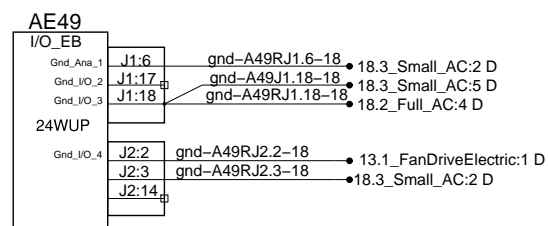

Electronic ground distribution

Ground distribution:

- 0-Electric gnd
- 00- Electronic Gnd
- A-Dash - Lh console harness
- F-Front junction box harness
- FH-Front harness
- R-Rear junction box harness
- FR-Front to rear

Dash harness

- gnd-00A1-16 • 7.1_Mux_Power:4 B
- gnd-00A-18 • 34.1_wiper_washer:1 C
- gnd-00A-18 • 29.1_Entrance_door_Keyless:0 C
- gnd-00A-18 • 29.1_Entrance_door_Keyless:0 A
- gnd-00A-18 • 41.1_Steering:1 D
- gnd-00A-18 • 19.1_Driver_Lights:1 E
- gnd-00A-18 • 30.1_Drivers_Window:1 D
- gnd-00A-18 • 25.1_Cmpt_Lighting:0 E
- gnd-00A-18 • 16.1_ESP:0 A
- gnd-00A-18 • 10.1_Cluster:4 C
- gnd-00A-18 • 14.1_Engine_Ecu:8 D
- gnd-00A-18 • 26.1_Front_Lighting:0 D
- gnd-00A-18 • 12.1_Brake:2 B

Lh console harness

- gnd-00A-16 • 9.1_Horn:1 D
- gnd-00A-18 • 12.2_Traillier_ParkBrake:2 B
- gnd-00A-18 • 14.1_Engine_Ecu:8 C
- gnd-00A-18 • 26.3_Backup_Warnings:1 C
- gnd-00A-18 • 32.1_Level_low:1 E
- gnd-00A-18 • 33.1_Luggage_LockUnlock:1 B
- gnd-00A-18 • 31.1_Mirror:1 A
- gnd-00A-18 • 30.1_Drivers_Window:1 B
- gnd-00A-18 • 32.1_Level_low:1 D

Front harness

- gnd-00FH-18 • 29.1_Entrance_door_Keyless:2 A
- gnd-00FH-16 • 32.1_Level_low:3 D
- gnd-00FH-16 • 9.1_Horn:3 C
- gnd-00FH-18 • 34.1_wiper_washer:1 B
- gnd-00FH-18 • 12.1_Brake:2 D
- gnd-00FH-18 • 18.1_Defroster:0 B
- gnd-00FH1-12 • 18.1_Defroster:2 B
- gnd-00FH2-10 • 7.1_Mux_Power:2 B
- gnd-00FH2-10 • 7.1_Mux_Power:2 C

FJB harness

- gnd-00F1-12 • 7.1_Mux_Power:1 D
- gnd-00F1-12 • 7.1_Mux_Power:1 C
- gnd-00F2-12 • 7.1_Mux_Power:1 D
- gnd-00F2-12 • 7.1_Mux_Power:1 E

- gnd-00F3-16 • 7.1_Mux_Power:1 B
- gnd-00F4-18 • 21.1_Converter_interface:2 B

- gnd-00F-18 • 12.2_Traillier_ParkBrake:2 B
- gnd-00F-18 • 14.1_Engine_Ecu:5 C

- gnd-00F-14 • 16.1_ESP:2 B
- gnd-00F-18 • 30.2_Outlet_12v:1 B
- gnd-00F-18 • 4.1_Dist_12V_FJB:2 C