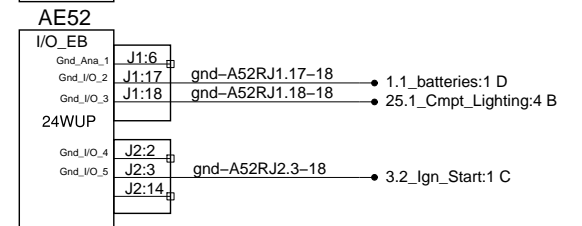

Electronic ground distribution

Ground distribution:

- 0-Electric gnd
- 00- Electronic Gnd
- A-Dash - Lh console harness
- F-Front junction box harness
- FH-Front harness
- R-Rear junction box harness
- FR-Front to rear

Dash harness

- gnd-00A1-16 • 7.1_Mux_Power:4 B
- gnd-00A-18 • 34.1_wiper_washer:1 C
- gnd-00A-18 • 29.1_Entrance_door_Keyless:0 C
- gnd-00A-18 • 29.1_Entrance_door_Keyless:0 A
- gnd-00A-18 • 41.1_Steering:1 D
- gnd-00A-18 • 19.1_Driver_Lights:1 E
- gnd-00A-18 • 30.1_Drivers_Window:1 D
- gnd-00A-18 • 25.1_Cmpt_Lighting:0 E
- gnd-00A-18 • 16.1_ESP:0 A
- gnd-00A-18 • 10.1_Cluster:4 C
- gnd-00A-18 • 14.1_Engine_Ecu:8 D
- gnd-00A-18 • 26.1_Front_Lighting:0 D
- gnd-00A-18 • 12.1_Brake:2 B

Lh console harness

- gnd-00A-16 • 9.1_Horn:1 D
- gnd-00A-18 • 12.2_Traillier_ParkBrake:2 B
- gnd-00A-18 • 14.1_Engine_Ecu:8 C
- gnd-00A-18 • 26.3_Backup_Warnings:1 C
- gnd-00A-18 • 32.1_Level_low:1 E
- gnd-00A-18 • 33.1_Luggage_LockUnlock:1 B
- gnd-00A-18 • 31.1_Mirror:1 A
- gnd-00A-18 • 30.1_Drivers_Window:1 B
- gnd-00A-18 • 32.1_Level_low:1 D

Front harness

- gnd-00FH-18 • 29.1_Entrance_door_Keyless:2 A
- gnd-00FH-16 • 32.1_Level_low:3 D
- gnd-00FH-16 • 9.1_Horn:3 C
- gnd-00FH-18 • 34.1_wiper_washer:1 B
- gnd-00FH-18 • 12.1_Brake:2 D
- gnd-00FH-18 • 18.1_Defroster:0 B
- gnd-00FH1-12 • 18.1_Defroster:2 B
- gnd-00FH2-10 • 7.1_Mux_Power:2 B
- gnd-00FH2-10 • 7.1_Mux_Power:2 C

FJB harness

- gnd-00F1-12 • 7.1_Mux_Power:1 D
- gnd-00F1-12 • 7.1_Mux_Power:1 C
- gnd-00F2-12 • 7.1_Mux_Power:1 D
- gnd-00F2-12 • 7.1_Mux_Power:1 E

- gnd-00F3-16 • 7.1_Mux_Power:1 B
- gnd-00F4-18 • 21.1_Converter_interface:2 B

- gnd-00F-18 • 12.2_Traillier_ParkBrake:2 B
- gnd-00F-18 • 14.1_Engine_Ecu:5 C

- gnd-00F-14 • 16.1_ESP:2 B
- gnd-00F-18 • 30.2_Outlet_12v:1 B
- gnd-00F-18 • 4.1_Dist_12V_FJB:2 C