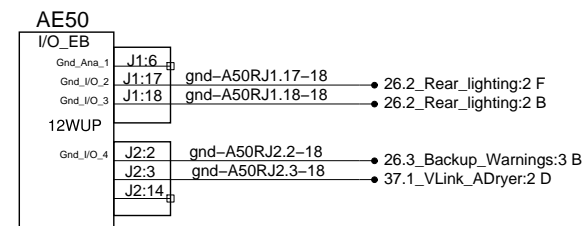

Electronic ground distribution

Ground distribution:

- 0-Electric gnd
- 00- Electronic Gnd
- A-Dash - Lh console harness
- F-Front junction box harness
- FH-Front harness
- R-Rear junction box harness
- FR-Front to rear

Dash harness

- gnd-00A1-16 • 7.1_Mux_Power:4 B
- gnd-00A-18 • 34.1_wiper_washer:1 C
- gnd-00A-18 • 29.1_Entrance_door_Keyless:0 C
- gnd-00A-18 • 29.1_Entrance_door_Keyless:0 A
- gnd-00A-18 • 41.1_Steering:1 D
- gnd-00A-18 • 19.1_Driver_Lights:1 E
- gnd-00A-18 • 30.1_Drivers_Window:1 D
- gnd-00A-18 • 25.1_Cmpt_Lighting:0 E
- gnd-00A-18 • 16.1_ESP:0 A
- gnd-00A-18 • 10.1_Cluster:4 C
- gnd-00A-18 • 14.1_Engine_Ecu:8 D
- gnd-00A-18 • 26.1_Front_Lighting:0 D
- gnd-00A-18 • 12.1_Brake:2 B

Lh console harness

- gnd-00A-16 • 9.1_Horn:1 D
- gnd-00A-18 • 12.2_Traillier_ParkBrake:2 B
- gnd-00A-18 • 14.1_Engine_Ecu:8 C
- gnd-00A-18 • 26.3_Backup_Warnings:1 C
- gnd-00A-18 • 32.1_Level_low:1 E
- gnd-00A-18 • 33.1_Luggage_LockUnlock:1 B
- gnd-00A-18 • 31.1_Mirror:1 A
- gnd-00A-18 • 30.1_Drivers_Window:1 B
- gnd-00A-18 • 32.1_Level_low:1 D

Front harness

- gnd-00FH-18 • 29.1_Entrance_door_Keyless:2 A
- gnd-00FH-16 • 32.1_Level_low:3 D
- gnd-00FH-16 • 9.1_Horn:3 C
- gnd-00FH-18 • 34.1_wiper_washer:1 B
- gnd-00FH-18 • 12.1_Brake:2 D
- gnd-00FH-18 • 18.1_Defroster:0 B
- gnd-00FH1-12 • 18.1_Defroster:2 B
- gnd-00FH2-10 • 7.1_Mux_Power:2 B
- gnd-00FH2-10 • 7.1_Mux_Power:2 C

FJB harness

- gnd-00F1-12 • 7.1_Mux_Power:1 D
- gnd-00F1-12 • 7.1_Mux_Power:1 C
- gnd-00F2-12 • 7.1_Mux_Power:1 D
- gnd-00F2-12 • 7.1_Mux_Power:1 E

- gnd-00F3-16 • 7.1_Mux_Power:1 B
- gnd-00F4-18 • 21.1_Converter_interface:2 B

- gnd-00F-18 • 12.2_Traillier_ParkBrake:2 B
- gnd-00F-18 • 14.1_Engine_Ecu:5 C

- gnd-00F-14 • 16.1_ESP:2 B
- gnd-00F-18 • 30.2_Outlet_12v:1 B
- gnd-00F-18 • 4.1_Dist_12V_FJB:2 C