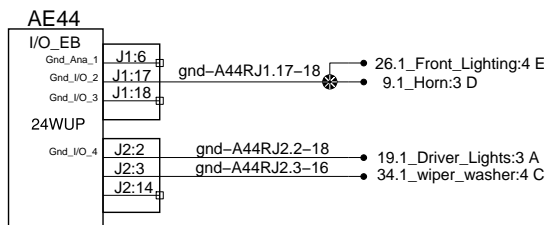

Electronic ground distribution

Ground distribution:

- 0-Electric gnd
- 00- Electronic Gnd
- A-Dash - Lh console harness
- F-Front junction box harness
- FH-Front harness
- R-Rear junction box harness
- FR-Front to rear

Dash harness

- gnd-00A1-16 • 7.1_Mux_Power:4 B
- gnd-00A-18 • 34.1_wiper_washer:1 C
- gnd-00A-18 • 29.1_Entrance_door_Keyless:0 C
- gnd-00A-18 • 29.1_Entrance_door_Keyless:0 A
- gnd-00A-18 • 41.1_Steering:1 D
- gnd-00A-18 • 19.1_Driver_Lights:1 E
- gnd-00A-18 • 30.1_Drivers_Window:1 D
- gnd-00A-18 • 25.1_Cmpt_Lighting:0 E
- gnd-00A-18 • 16.1_ESP:0 A
- gnd-00A-18 • 10.1_Cluster:4 C
- gnd-00A-18 • 14.1_Engine_Ecu:8 D
- gnd-00A-18 • 26.1_Front_Lighting:0 D
- gnd-00A-18 • 12.1_Brake:2 B

Lh console harness

- gnd-00A-16 • 9.1_Horn:1 D
- gnd-00A-18 • 12.2_Traillier_ParkBrake:2 B
- gnd-00A-18 • 14.1_Engine_Ecu:8 C
- gnd-00A-18 • 26.3_Backup_Warnings:1 C
- gnd-00A-18 • 32.1_Level_low:1 E
- gnd-00A-18 • 33.1_Luggage_LockUnlock:1 B
- gnd-00A-18 • 31.1_Mirror:1 A
- gnd-00A-18 • 30.1_Drivers_Window:1 B
- gnd-00A-18 • 32.1_Level_low:1 D

Front harness

- gnd-00FH-18 • 29.1_Entrance_door_Keyless:2 A
- gnd-00FH-16 • 32.1_Level_low:3 D
- gnd-00FH-16 • 9.1_Horn:3 C
- gnd-00FH-18 • 34.1_wiper_washer:1 B
- gnd-00FH-18 • 12.1_Brake:2 D
- gnd-00FH-18 • 18.1_Defroster:0 B
- gnd-00FH1-12 • 18.1_Defroster:2 B
- gnd-00FH2-10 • 7.1_Mux_Power:2 B
- gnd-00FH2-10 • 7.1_Mux_Power:2 C

FJB harness

- gnd-00F1-12 • 7.1_Mux_Power:1 D
- gnd-00F1-12 • 7.1_Mux_Power:1 C
- gnd-00F2-12 • 7.1_Mux_Power:1 D
- gnd-00F2-12 • 7.1_Mux_Power:1 E

- gnd-00F3-16 • 7.1_Mux_Power:1 B
- gnd-00F4-18 • 21.1_Converter_interface:2 B

- gnd-00F-18 • 12.2_Traillier_ParkBrake:2 B
- gnd-00F-18 • 14.1_Engine_Ecu:5 C

- gnd-00F-14 • 16.1_ESP:2 B
- gnd-00F-18 • 30.2_Outlet_12v:1 B
- gnd-00F-18 • 4.1_Dist_12V_FJB:2 C