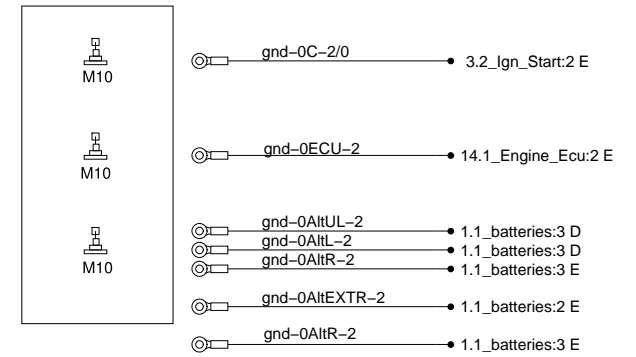

RJB stud

Front radiator stud

Rear radiator stud

Radiator on door stud

Trailer stud

Engine cmpt. studs

Engine studs