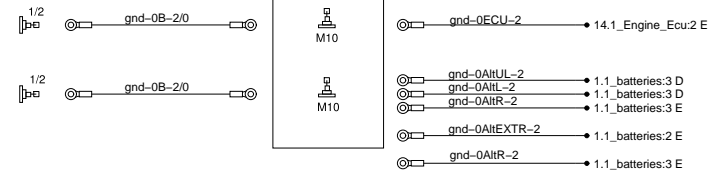

RJB stud

Front radiator stud

Rear radiator stud

Radiator on door stud

Trailer stud

Engine studs

Engine cmpt. studs