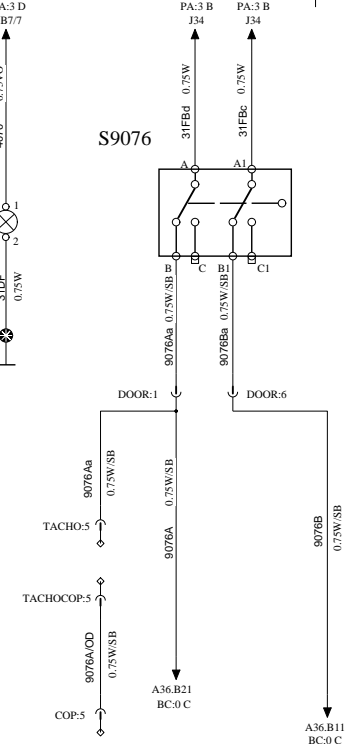

# WIRING DIAGRAM

SERVICE DOOR

DOOR LOCK

S9076

SWITCH DOOR BRAKE HIGH IDLE

S142

DOOR BRAKE

S141