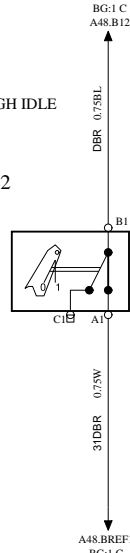

# DOOR CONTROL

# WIRING DIAGRAM

SERVICE DOOR

DOOR LOCK

S9076

SWITCH DOOR BRAKE HIGH IDLE

S142

DOOR BRAKE

S141