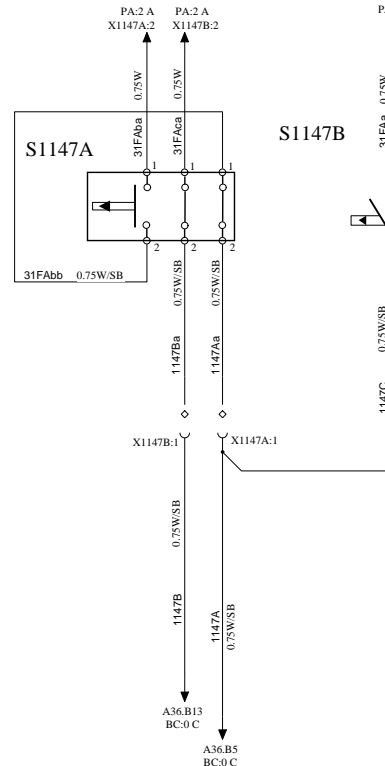

# DOOR CONTROL

# WIRING DIAGRAM

SERVICE DOOR

DOOR LOCK

S9076

SWITCH DOOR BRAKE HIGH IDLE

S142

DOOR BRAKE

S141