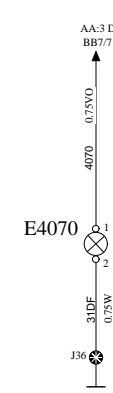

# DOOR CONTROL

# WIRING DIAGRAM

SERVICE DOOR

DOOR LOCK

S9076

SWITCH DOOR BRAKE HIGH IDLE

S142

DOOR BRAKE

S141