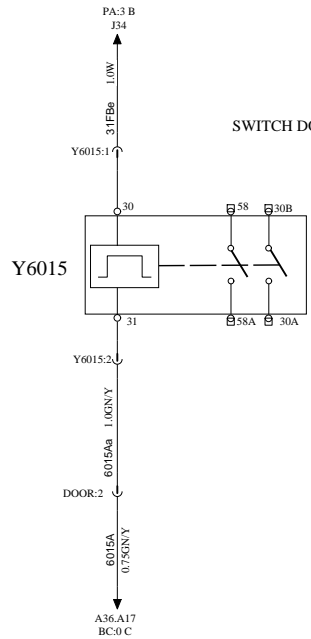

# WIRING DIAGRAM

SERVICE DOOR

DOOR LOCK

S9076

SWITCH DOOR BRAKE HIGH IDLE

S142

DOOR BRAKE

S141