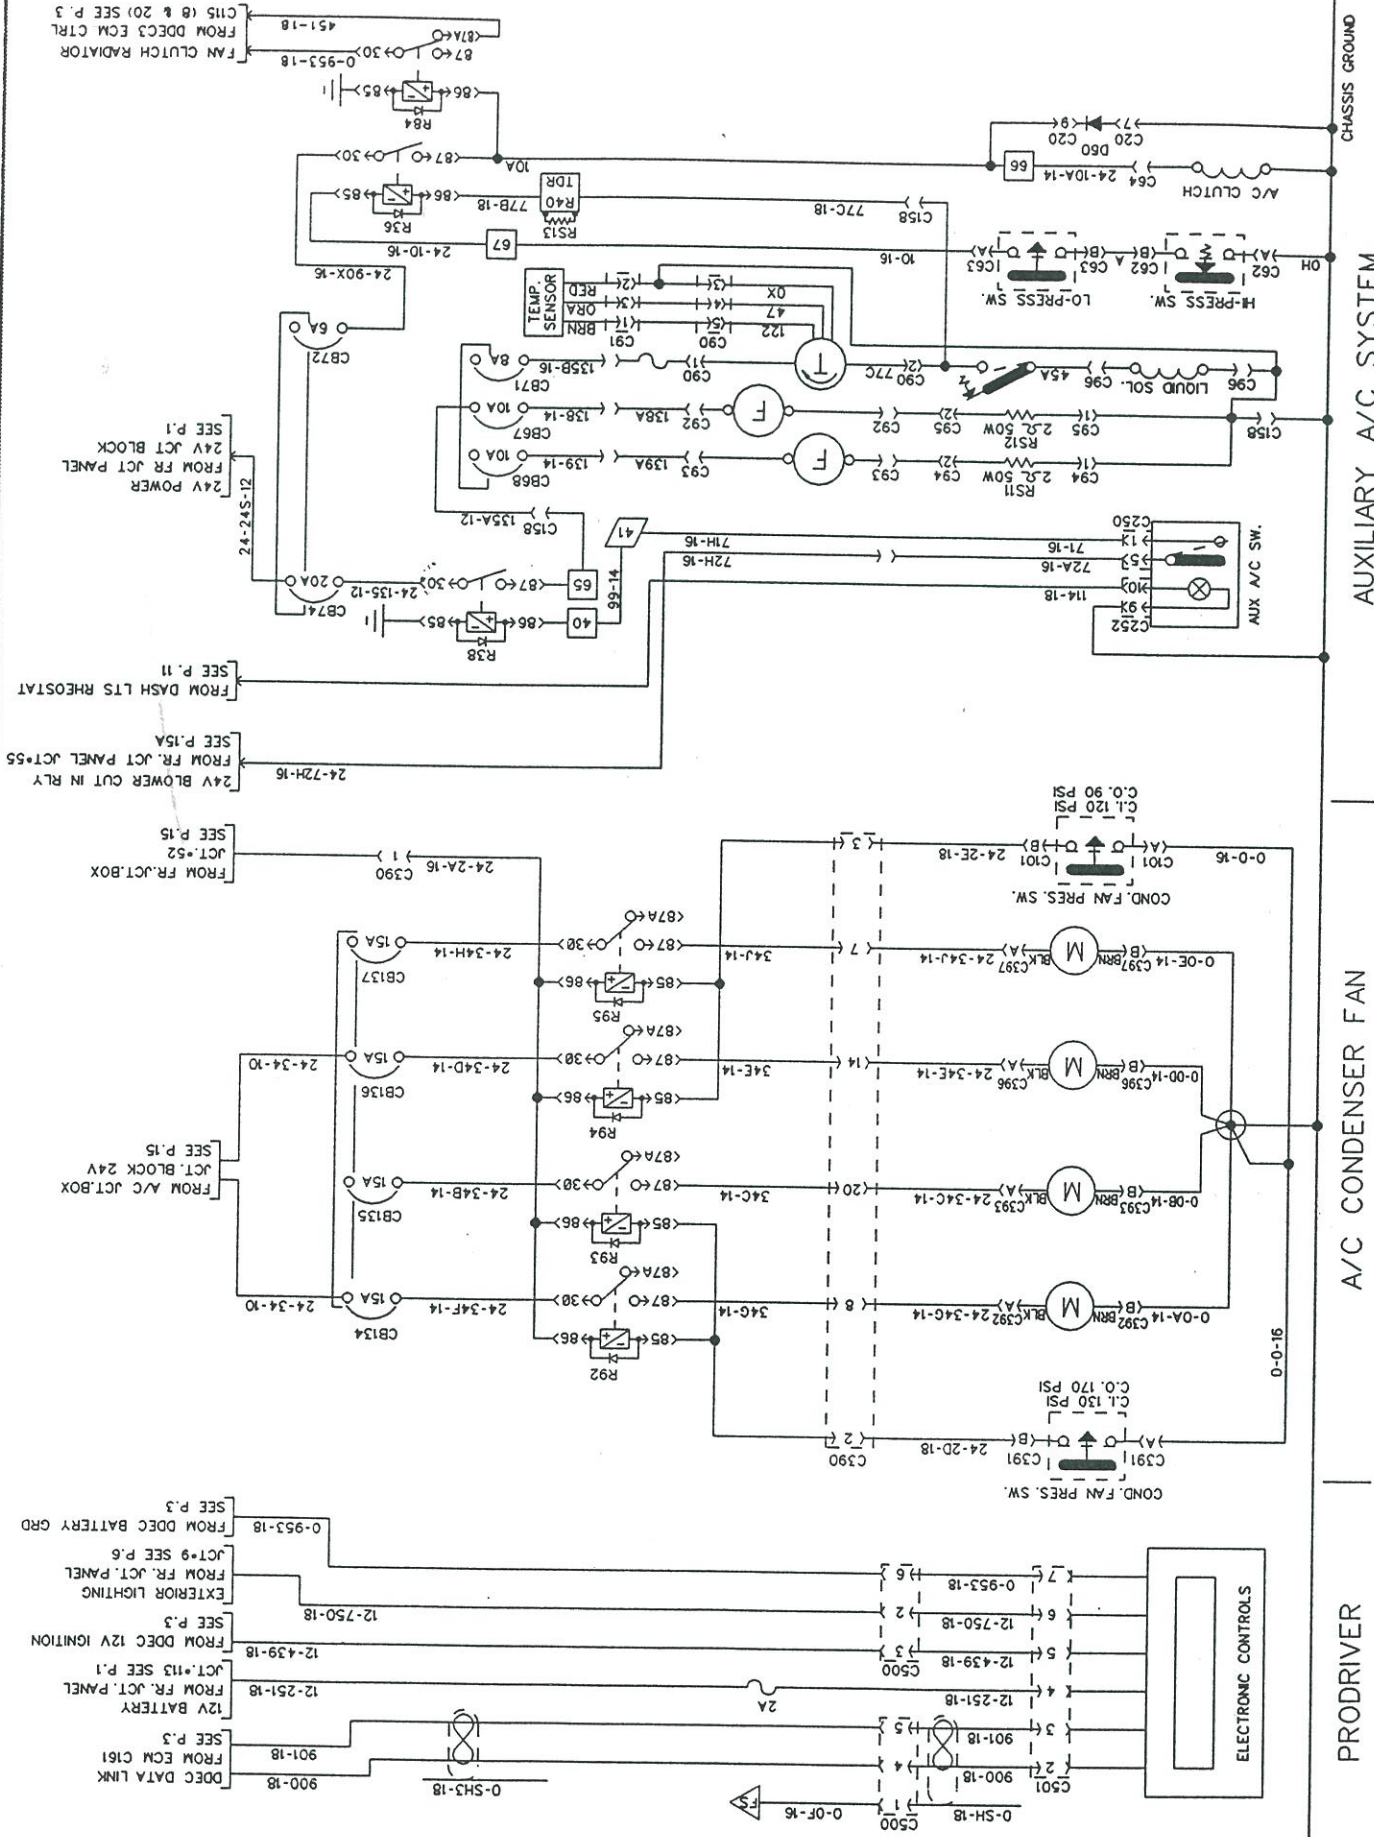

Avec D060872

CHASSIS GROUND | PRODRIVER | A/C CONDENSER FAN | AUXILIARY A/C SYSTEM | CHASSIS GROUND