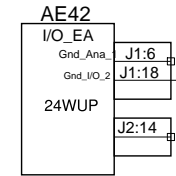

RJB harness

- gnd-00R1-18 • 3.2_Ign_Start:1 C
- gnd-00R1-18 • 33.2_Luggage_door_switch:2 A
- gnd-00R1-18 • 3.1_Main_Disti:1 A
- gnd-00R1-18 • 6.2_Network:0 B
- gnd-00R1-14 • 15.1_Trans_Allison:0 A
- gnd-00R1-18 • 27.1_Window_Ajar:0 D
- gnd-00R1-18 • 38.1_Fire_Supp:2 C
- gnd-00R1-18 • 12.1_Brake:2 C
- gnd-00R2-12 • 7.1_Mux_Power:2 C
- gnd-00R3-12 • 7.1_Mux_Power:4 C
- gnd-00R3-12 • 7.1_Mux_Power:4 D
- gnd-00R4-12 • 7.1_Mux_Power:4 D
- gnd-00R4-12 • 7.1_Mux_Power:4 B
- gnd-00R5-14 • 14.2_Urea:1 B
- gnd-00R5-12 • 14.1_Engine_Ecu:3 C
- gnd-00R5-18 • 26.4_Trailer:2 E
- gnd-00R6-8 • 7.1_Mux_Power:2 C

- gnd-00VA-2 • 1.1_batteries:0 C
- gnd-00-1/0 • 1.1_batteries:3 C

Electronic ground distribution

Dash JB

FJB

RH console JB

Evaporator

Slide out

RJB