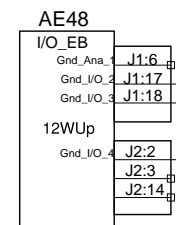

RJB harness

- gnd-00R1-18 • 3.2_Ign_Start:1 C
- gnd-00R1-18 • 33.2_Luggage_door_switch:2 A
- gnd-00R1-18 • 3.1_Main_Disti:1 A
- gnd-00R1-18 • 6.2_Network:0 B
- gnd-00R1-14 • 15.1_Trans_Allison:0 A
- gnd-00R1-18 • 27.1_Window_Ajar:0 D
- gnd-00R1-18 • 38.1_Fire_Supp:2 C
- gnd-00R1-18 • 12.1_Brake:2 C
- gnd-00R2-12 • 7.1_Mux_Power:2 C
- gnd-00R3-12 • 7.1_Mux_Power:4 C
- gnd-00R3-12 • 7.1_Mux_Power:4 D
- gnd-00R4-12 • 7.1_Mux_Power:4 D
- gnd-00R4-12 • 7.1_Mux_Power:4 B
- gnd-00R5-14 • 14.2_Urea:1 B
- gnd-00R5-12 • 14.1_Engine_Ecu:3 C
- gnd-00R5-18 • 26.4_Trailer:2 E
- gnd-00R6-8 • 7.1_Mux_Power:2 C

- gnd-00VA-2 • 1.1_batteries:0 C
- gnd-00-1/0 • 1.1_batteries:3 C

Electronic ground distribution

Dash JB

FJB

RH console JB

Evaporator

Slide out

RJB