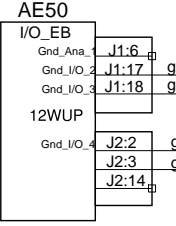

RJB harness

- gnd-00R1-18 • 3.2_Ign_Start:1 C
- gnd-00R1-18 • 33.2_Luggage_door_switch:2 A
- gnd-00R1-18 • 3.1_Main_Disti:1 A
- gnd-00R1-18 • 6.2_Network:0 B
- gnd-00R1-14 • 15.1_Trans_Allison:0 A
- gnd-00R1-18 • 27.1_Window_Ajar:0 D
- gnd-00R1-18 • 38.1_Fire_Supp:2 C
- gnd-00R1-18 • 12.1_Brake:2 C
- gnd-00R2-12 • 7.1_Mux_Power:2 C
- gnd-00R3-12 • 7.1_Mux_Power:4 C
- gnd-00R3-12 • 7.1_Mux_Power:4 D
- gnd-00R4-12 • 7.1_Mux_Power:4 D
- gnd-00R4-12 • 7.1_Mux_Power:4 B
- gnd-00R5-14 • 14.2_Urea:1 B
- gnd-00R5-12 • 14.1_Engine_Ecu:3 C
- gnd-00R5-18 • 26.4_Trailer:2 E
- gnd-00R6-8 • 7.1_Mux_Power:2 C

- gnd-00VA-2 • 1.1_batteries:0 C
- gnd-00-1/0 • 1.1_batteries:3 C

Electronic ground distribution

Dash JB

FJB

RH console JB

Evaporator

Slide out

RJB