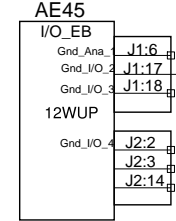

RJB harness

- gnd-00R1-18 • 3.2_Ign_Start:1 C
- gnd-00R1-18 • 33.2_Luggage_door_switch:2 A
- gnd-00R1-18 • 3.1_Main_Disti:1 A
- gnd-00R1-18 • 6.2_Network:0 B
- gnd-00R1-14 • 15.1_Trans_Allison:0 A
- gnd-00R1-18 • 27.1_Window_Ajar:0 D
- gnd-00R1-18 • 38.1_Fire_Supp:2 C
- gnd-00R1-18 • 12.1_Brake:2 C
- gnd-00R2-12 • 7.1_Mux_Power:2 C
- gnd-00R3-12 • 7.1_Mux_Power:4 C
- gnd-00R3-12 • 7.1_Mux_Power:4 D
- gnd-00R4-12 • 7.1_Mux_Power:4 D
- gnd-00R4-12 • 7.1_Mux_Power:4 B
- gnd-00R5-14 • 14.2_Urea:1 B
- gnd-00R5-12 • 14.1_Engine_Ecu:3 C
- gnd-00R5-18 • 26.4_Trailer:2 E
- gnd-00R6-8 • 7.1_Mux_Power:2 C

- gnd-00VA-2 • 1.1_batteries:0 C
- gnd-00-1/0 • 1.1_batteries:3 C

Electronic ground distribution

Dash JB

FJB

RH console JB

Evaporator

Slide out

RJB