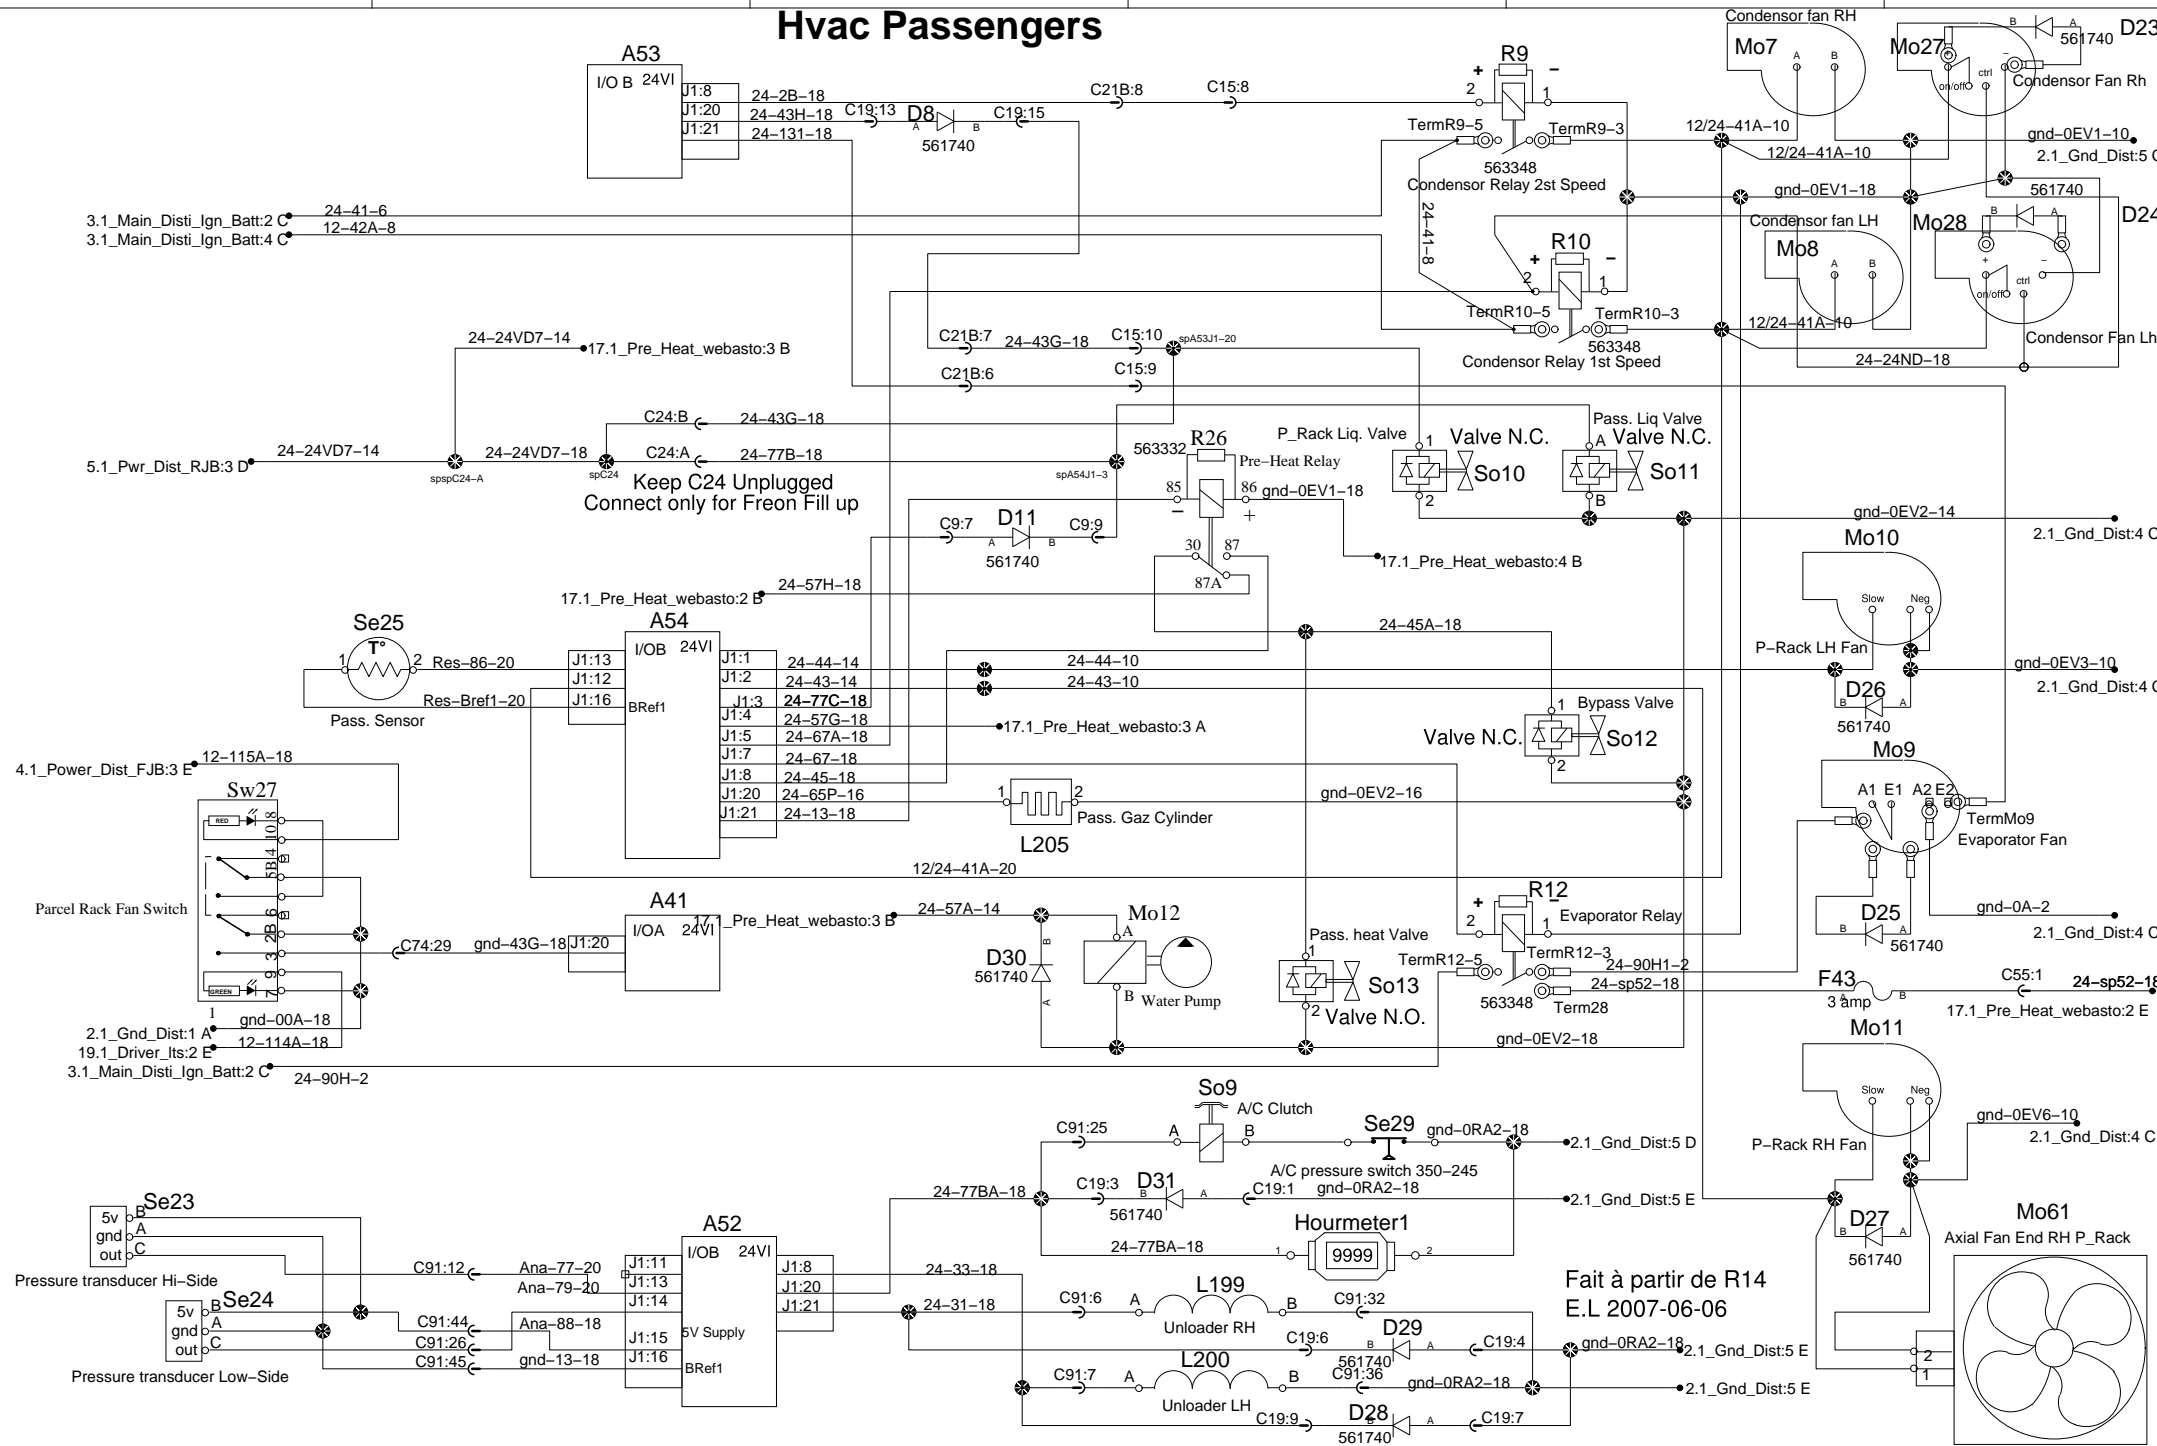

# Hvac Passengers

Keep C24 Unplugged  
Connect only for Freon Fill up

Fait à partir de R14  
E.L 2007-06-06