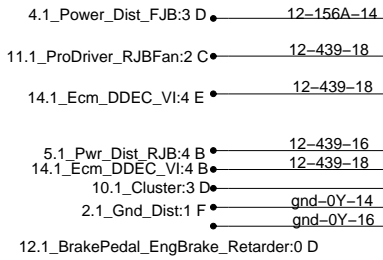

# ABS

Snow\_Mud  
Sw137

A9