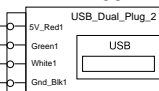

NOTICE:

5 VDC @ 500mA
MAXIMUM !