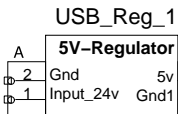

24-24MUSB-16  
gnd-0MUSB-16

NEER WCL DOOR

C331:1  
C331:2

C334:1  
C334:2

C323:1  
C323:2

24-24MUSB-14  
gnd-0MUSB-14

24 VOLTS  
INPUT

REGULATED OUTPUT