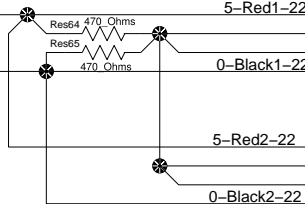

24-24MUSB-16  
gnd-0MUSB-16

NEER WCL DOOR

C331:1  
C331:2

C334:1  
C334:2

C323:1  
C323:2

24-24MUSB-14  
gnd-0MUSB-14

24 VOLTS  
INPUT

REGULATED OUTPUT

A154

A155

NOTICE:

5 VDC @ 500mA  
MAXIMUM !