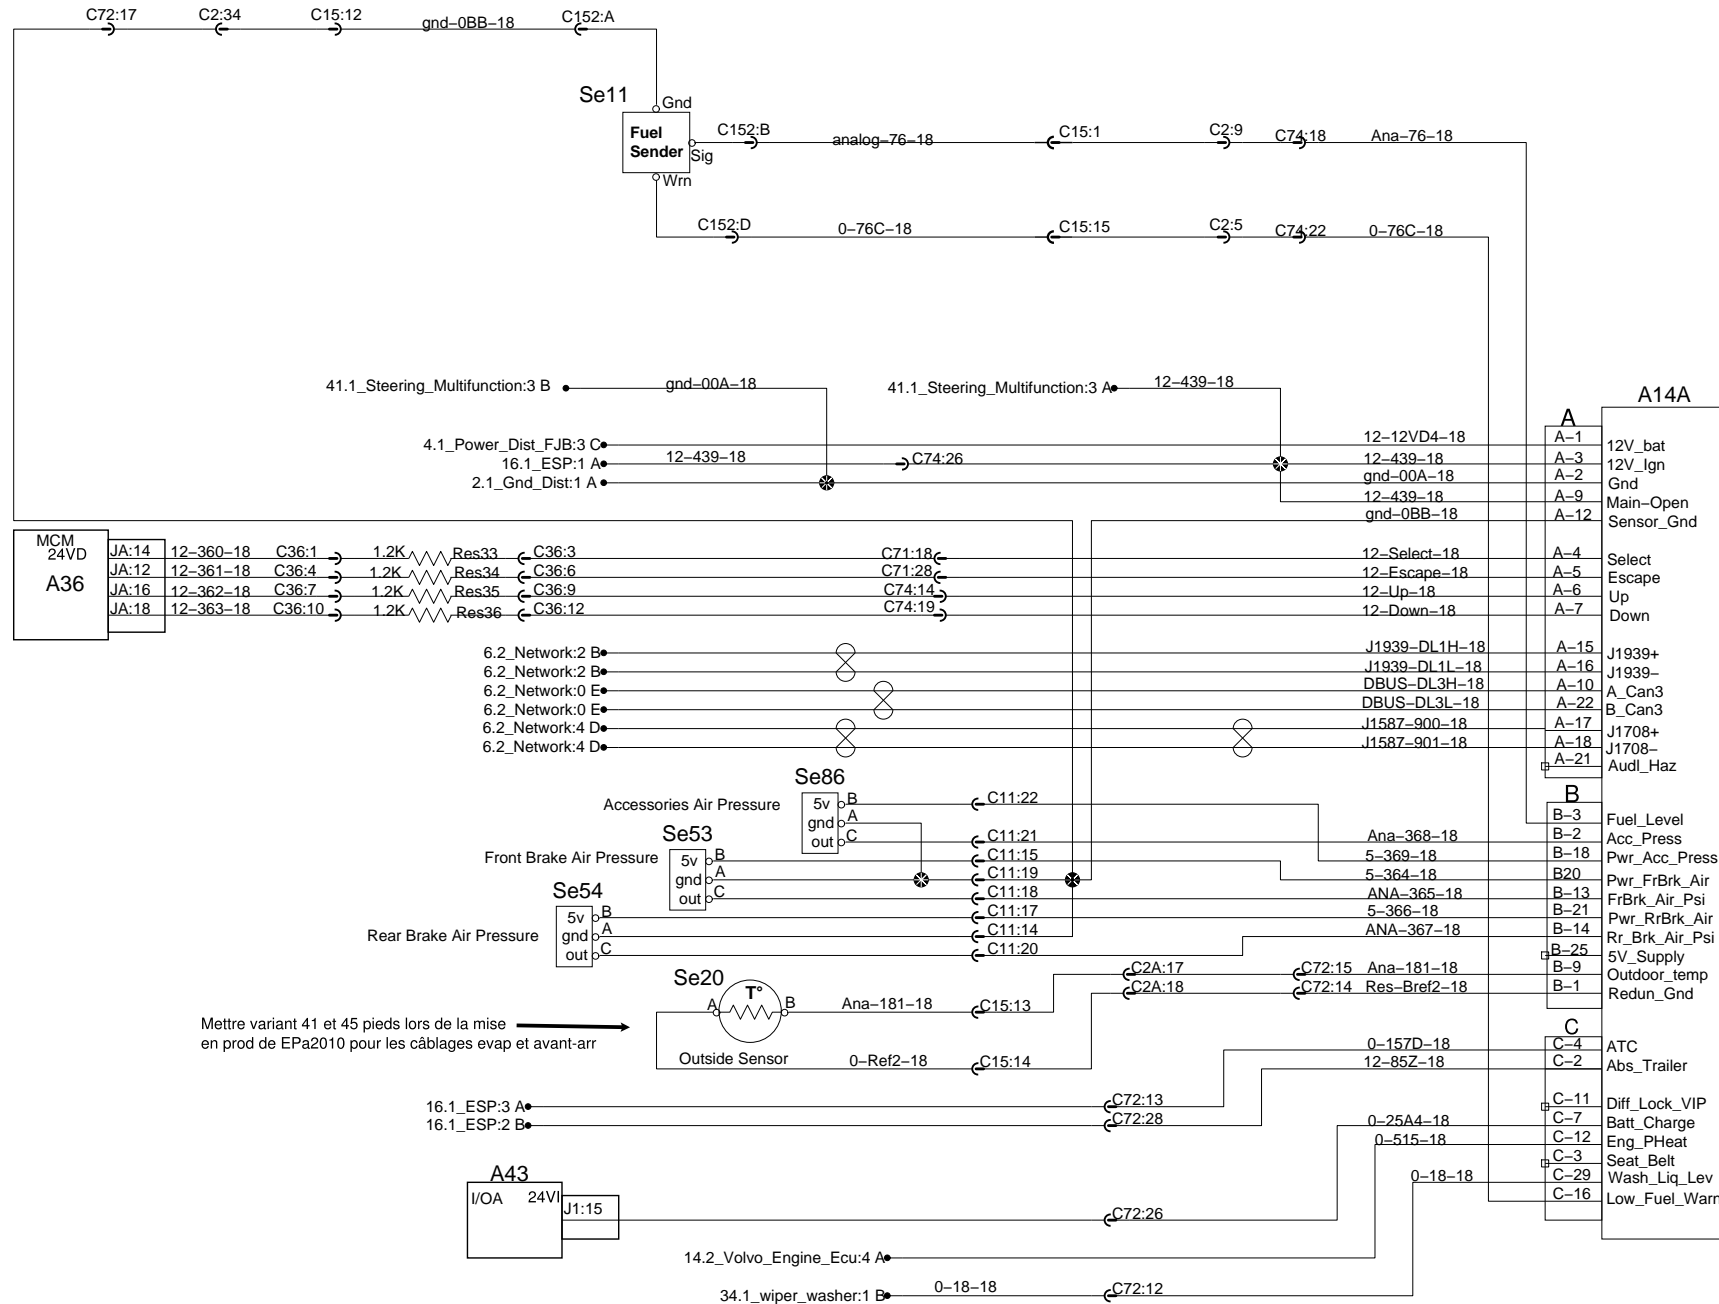

Cluster

Mettre variant 41 et 45 pieds lors de la mise en prod de EPa2010 pour les câblages evap et avant-arr