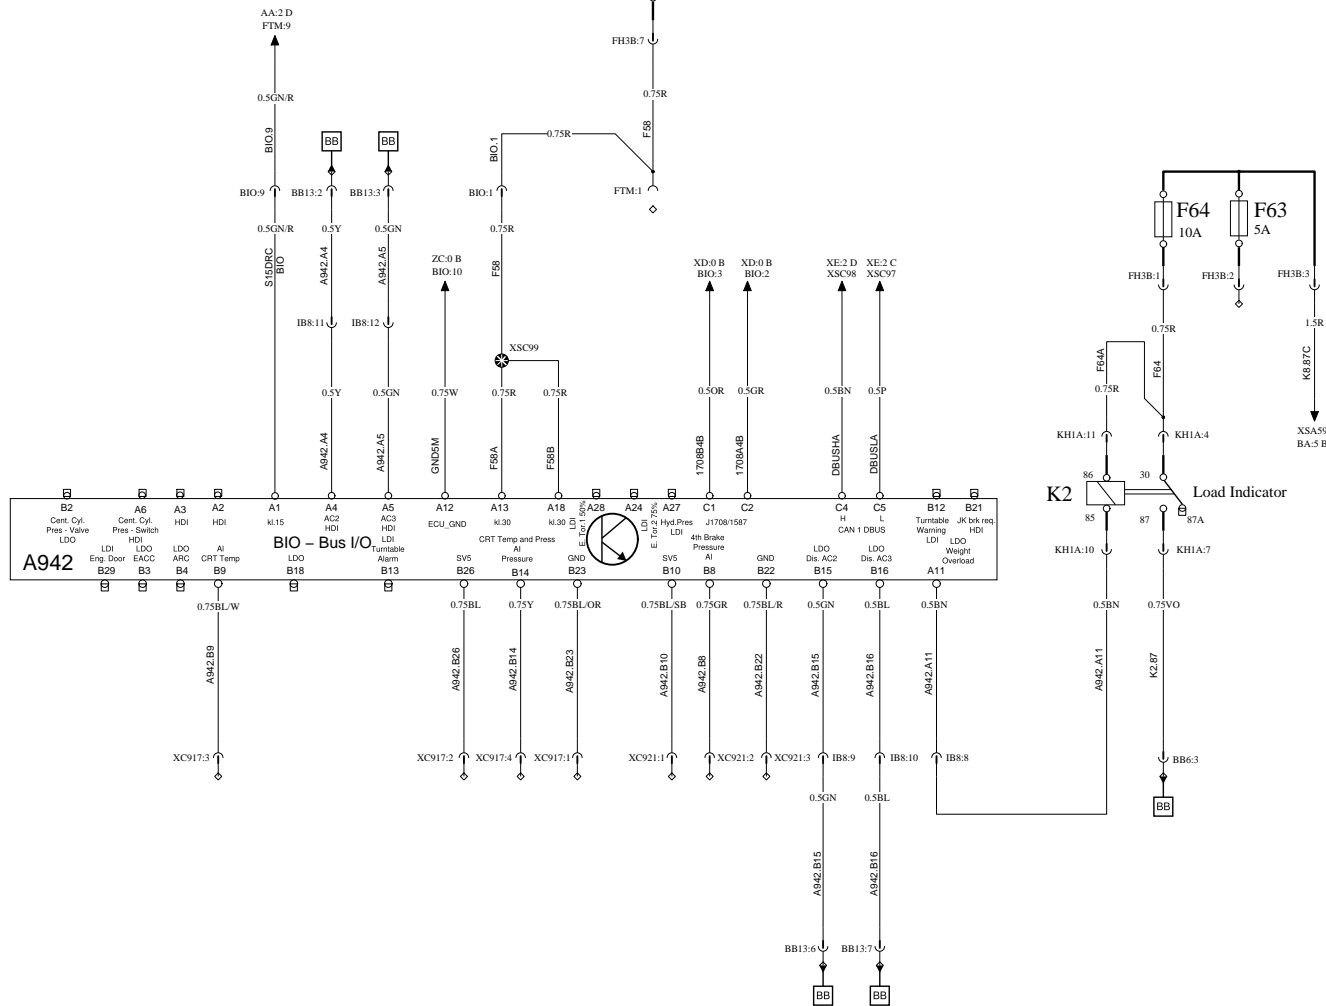

F58  
5A

B2	A6	A3	A2	A1	A4	A5	A12	A13	A18	A28	A24	A27	C1	C2	C4	C5	B12	B21	
Cent. Cyl. Pres - Valve LDO	Cent. Cyl. Pres - Switch HDI	HDI	HDI	k1.15	AC2 HDI	AC3 HDI	ECU_GND	k1.30	k1.30	AC2 HDI	Hyd.Pres LDI	4th Brake Pressure AI	J1708/1587	LDI	LDO CAN 1 DBUS	LDO Dis. AC2	LDO Dis. AC3	Turntable Warning LDI	JK brk req HDI
B29	B3	B4	B9	B18	B13	B13	B26	B14	B23	B10	B8	B22	B15	B16	A11				