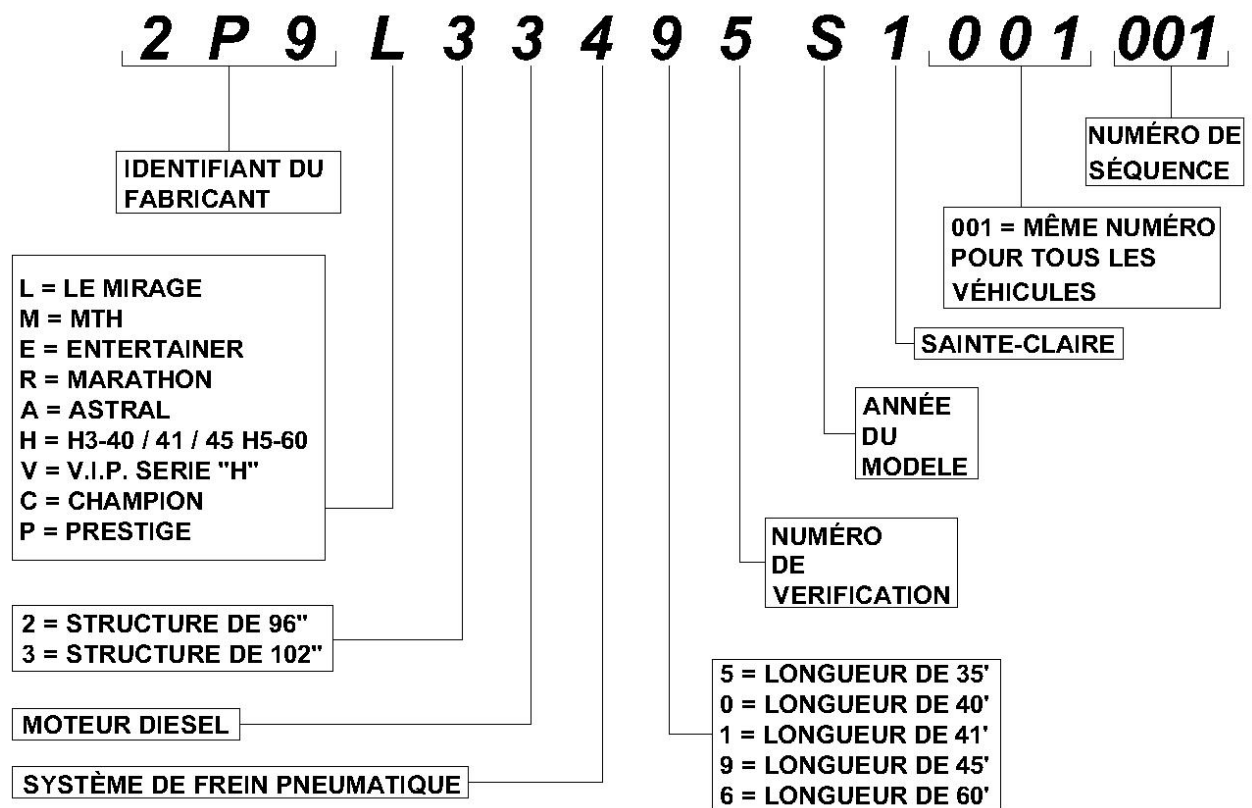

NIV POUR PREVOST / 1981-1995

ANNÉE DU MODELE

ANNÉE	CODE	ANNÉE	CODE	ANNÉE	CODE	ANNÉE	CODE
1980	A	1984	E	1988	J	1992	N
1981	B	1985	F	1989	K	1993	P
1982	C	1986	G	1990	L	1994	R
1983	D	1987	H	1991	M	1995	S