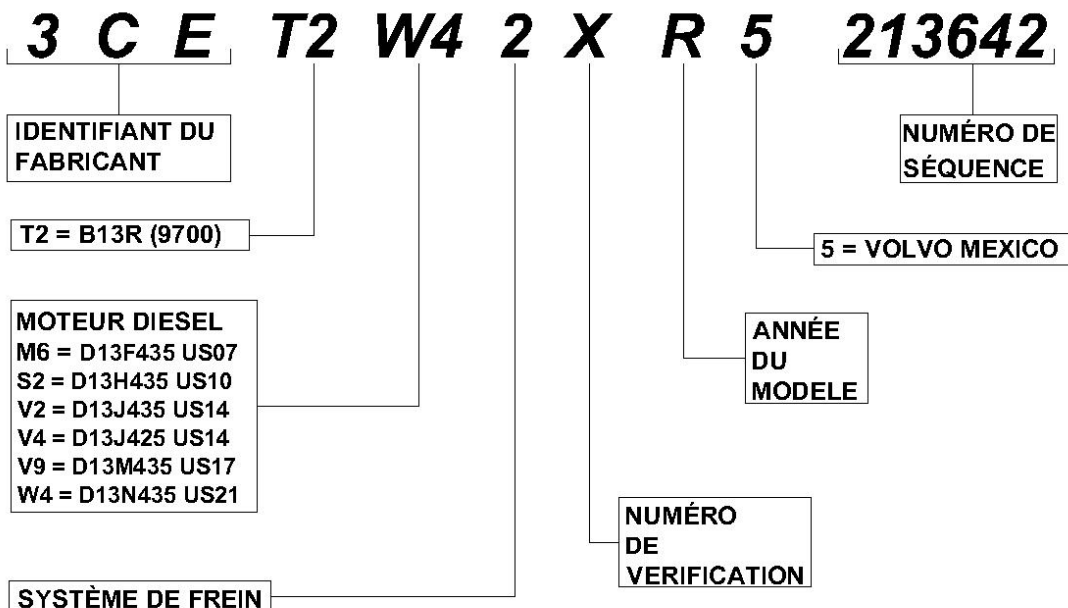

Comment interpréter le numéro d'identification du véhicule (NIV) pour les véhicules depuis 1981 à aujourd'hui.

LOCALISER LE NUMÉRO D'IDENTIFICATION DE VÉHICULE

Le numéro d'identification du véhicule (NIV) est gravé sur une plaque fixée au pilier avant gauche, près du pare-brise (côté du conducteur). Il est visible de l'extérieur.

ANNÉE DU MODEL

ANNÉE	CODE	ANNÉE	CODE	ANNÉE	CODE	ANNÉE	CODE
1996	T	2004	4	2012	C	2020	L
1997	V	2005	5	2013	D	2021	M
1998	W	2006	6	2014	E	2022	N
1999	X	2007	7	2015	F	2023	P
2000	Y	2008	8	2016	G	2024	R
2001	1	2009	9	2017	H	2025	S
2002	2	2010	A	2018	J		
2003	3	2011	B	2019	K		

NIV POUR PREVOST / 2024 – À AUJOURD’HUI

ANNÉE DU MODEL

ANNÉE	CODE	ANNÉE	CODE	ANNÉE	CODE	ANNÉE	CODE
2024	R	2029	X	2034	4	2039	9
2025	S	2030	Y	2035	5	2040	A
2026	T	2031	1	2036	6	2041	B
2027	V	2032	2	2037	7	2042	C
2028	W	2033	3	2038	8	2043	D

NIV POUR VOLVO / 2009 – À AUJOURD’HUI

ANNÉE DU MODEL

ANNÉE	CODE	ANNÉE	CODE	ANNÉE	CODE	ANNÉE	CODE
2009	9	2017	H	2025	S	2033	3
2010	A	2018	J	2026	T	2034	4
2011	B	2019	K	2027	V	2035	5
2012	C	2020	L	2028	W	2036	6
2013	D	2021	M	2029	X	2037	7
2014	E	2022	N	2030	Y	2038	8
2015	F	2023	P	2031	1	2039	9
2016	G	2024	R	2032	2	2040	A