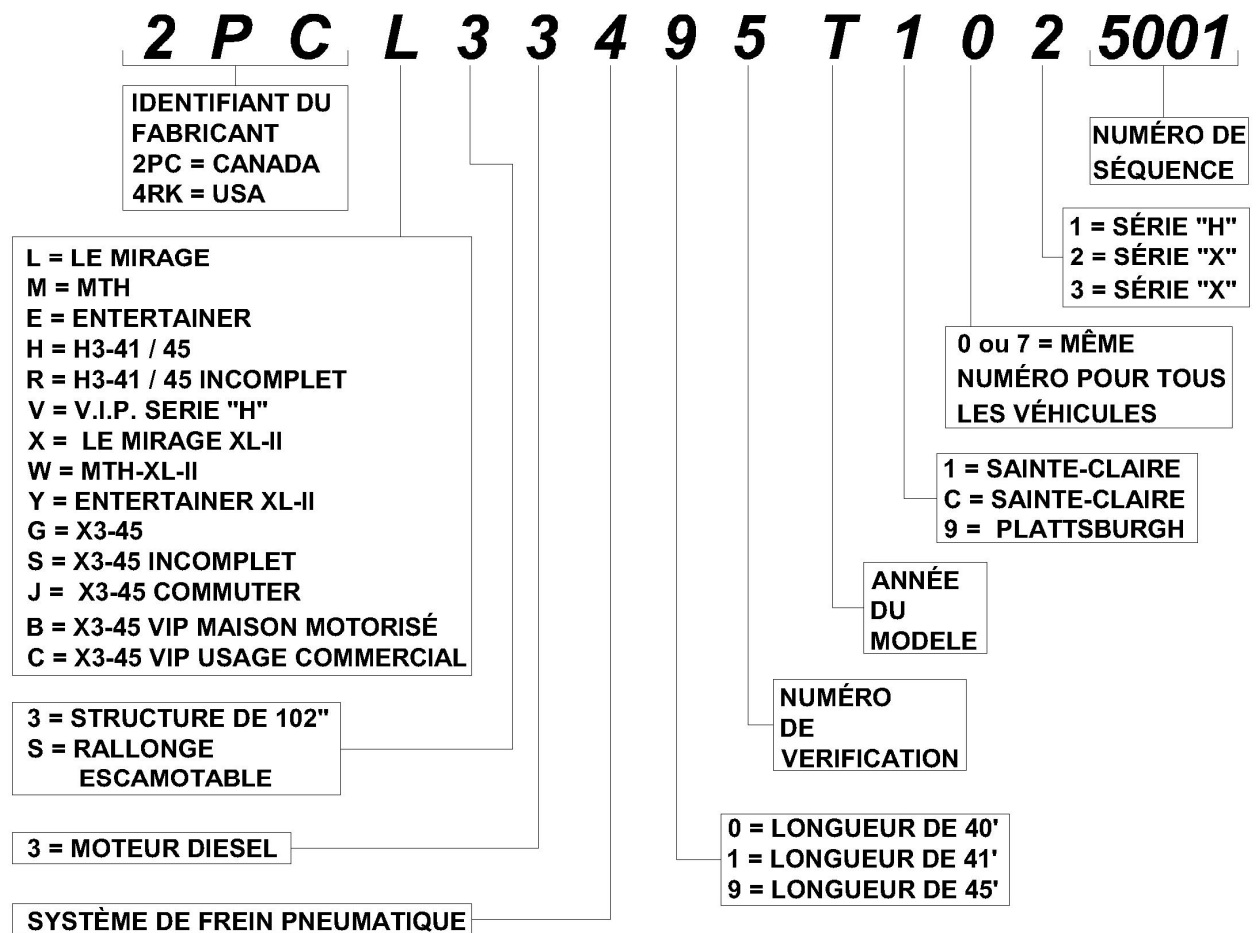

Comment interpréter le numéro d'identification du véhicule (NIV) pour les véhicules depuis 1981 à aujourd'hui.

LOCALISER LE NUMÉRO D'IDENTIFICATION DE VÉHICULE

Le numéro d'identification du véhicule (NIV) est gravé sur une plaque fixée au pilier avant gauche, près du pare-brise (côté du conducteur). Il est visible de l'extérieur.

NIV POUR PREVOST / 1981-1995

ANNÉE DU MODELE

ANNÉE	CODE	ANNÉE	CODE	ANNÉE	CODE	ANNÉE	CODE
1980	A	1984	E	1988	J	1992	N
1981	B	1985	F	1989	K	1993	P
1982	C	1986	G	1990	L	1994	R
1983	D	1987	H	1991	M	1995	S

NIV POUR PREVOST / 1996-2025

ANNÉE DU MODEL

ANNÉE	CODE	ANNÉE	CODE	ANNÉE	CODE	ANNÉE	CODE
1996	T	2004	4	2012	C	2020	L
1997	V	2005	5	2013	D	2021	M
1998	W	2006	6	2014	E	2022	N
1999	X	2007	7	2015	F	2023	P
2000	Y	2008	8	2016	G	2024	R
2001	1	2009	9	2017	H	2025	S
2002	2	2010	A	2018	J		
2003	3	2011	B	2019	K		

NIV POUR PREVOST / 2024 – À AUJOURD’HUI

ANNÉE DU MODEL

ANNÉE	CODE	ANNÉE	CODE	ANNÉE	CODE	ANNÉE	CODE
2024	R	2029	X	2034	4	2039	9
2025	S	2030	Y	2035	5	2040	A
2026	T	2031	1	2036	6	2041	B
2027	V	2032	2	2037	7	2042	C
2028	W	2033	3	2038	8	2043	D