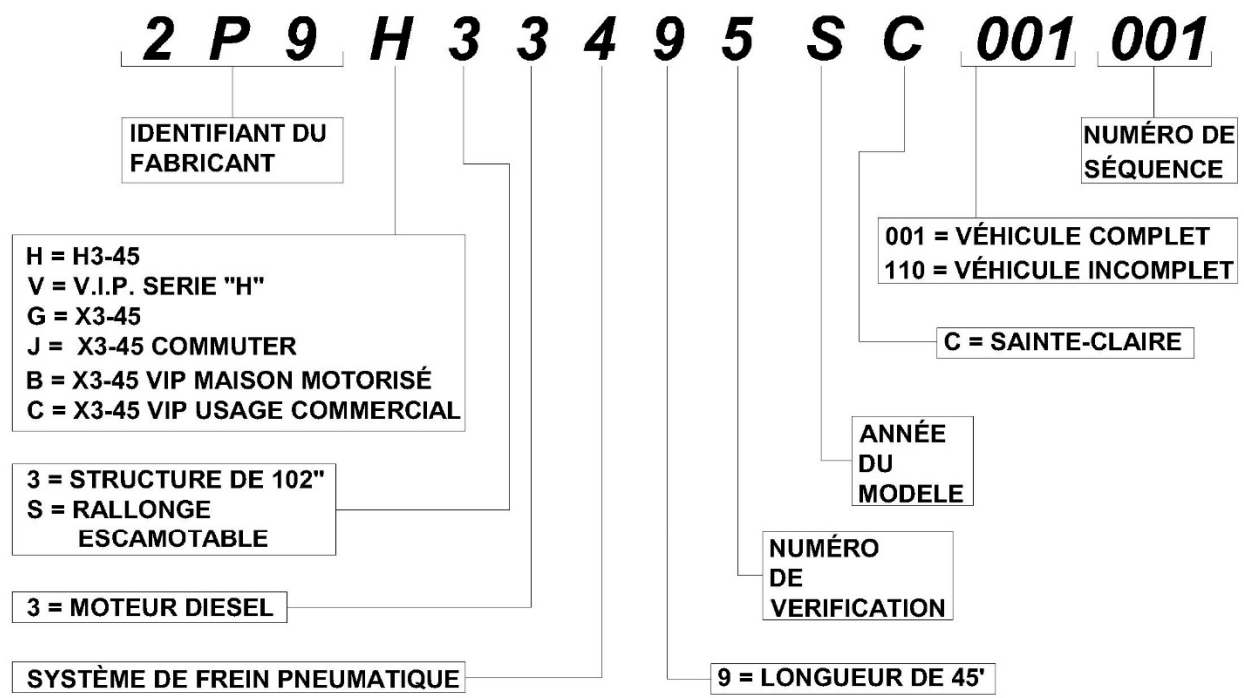

NIV POUR PREVOST / 2024 – À AUJOURD’HUI

ANNÉE DU MODEL

ANNÉE	CODE	ANNÉE	CODE	ANNÉE	CODE	ANNÉE	CODE
2024	R	2029	X	2034	4	2039	9
2025	S	2030	Y	2035	5	2040	A
2026	T	2031	1	2036	6	2041	B
2027	V	2032	2	2037	7	2042	C
2028	W	2033	3	2038	8	2043	D