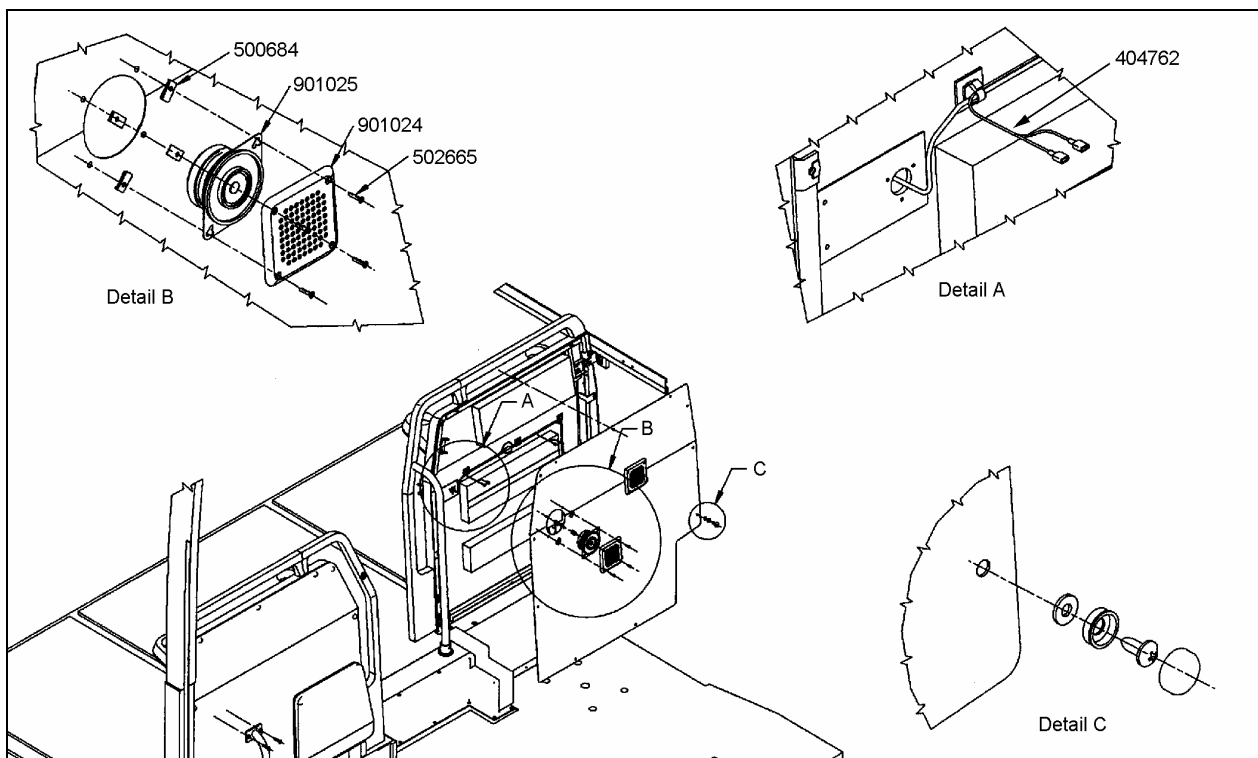

1. Démontez le panneau de modestie du chauffeur (garder les vis pour le remontage) et débranchez les fils des haut-parleurs;
2. Passer les fils à travers les trous des haut-parleurs du nouveau panneau de modestie. Installer le panneau de modestie (voir figure 1, détail C).
3. Couper le connecteur des fils DR2 et DR4 et les remplacer par les bornes 562651. Connecter les fils DR1 et DR2 à l'haut-parleur de droite et les fils DR3 et DR4 à celui de gauche (figure 1, détail A);
4. Placer quatre écrous-lame dans les ouvertures des haut-parleurs et installer les haut-parleurs et les grilles telle que montré à la figure 1, détail B;