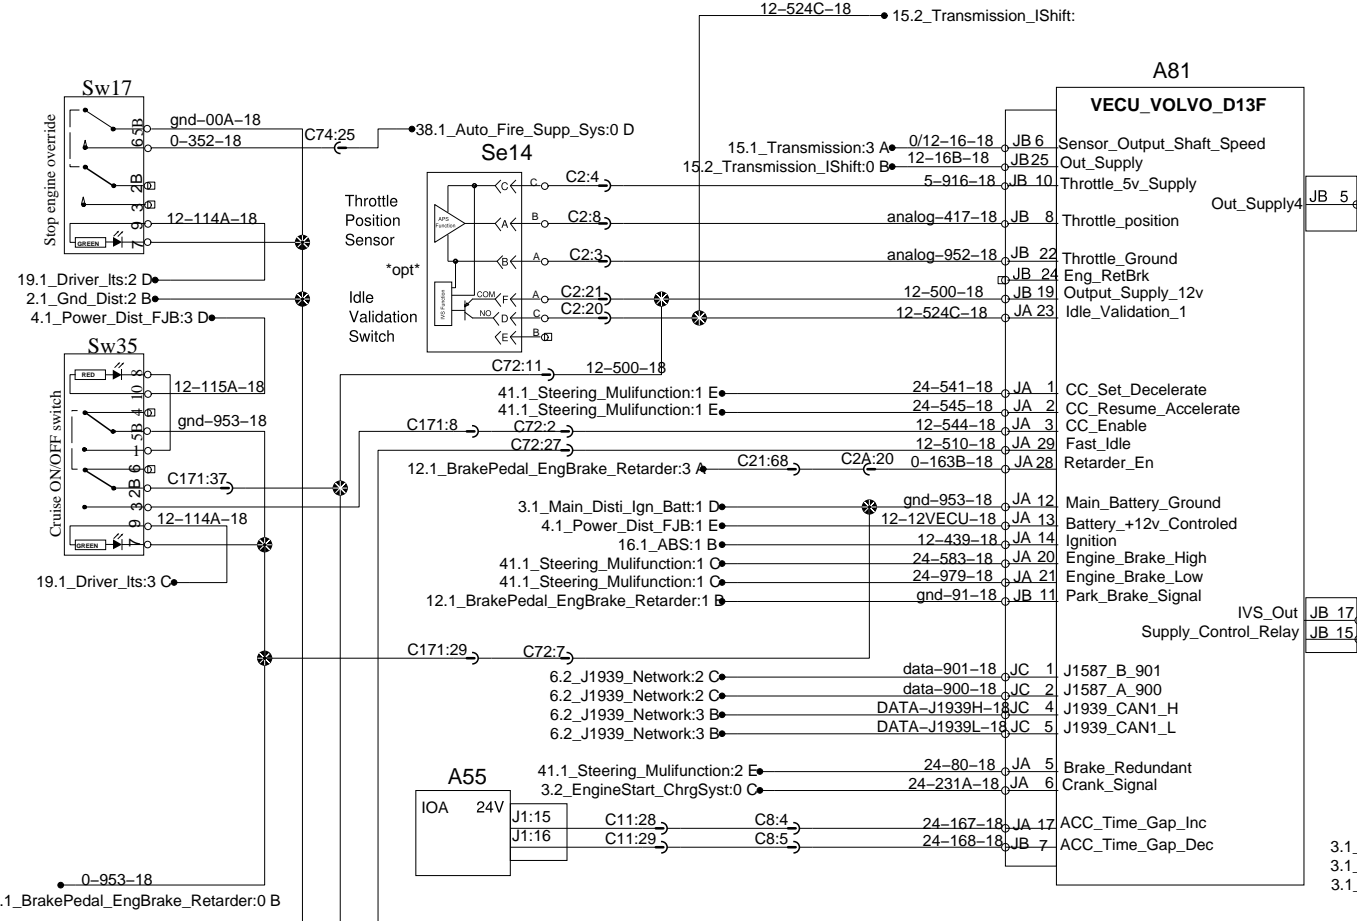

# Engine ECU Volvo

## Volvo D13 2010