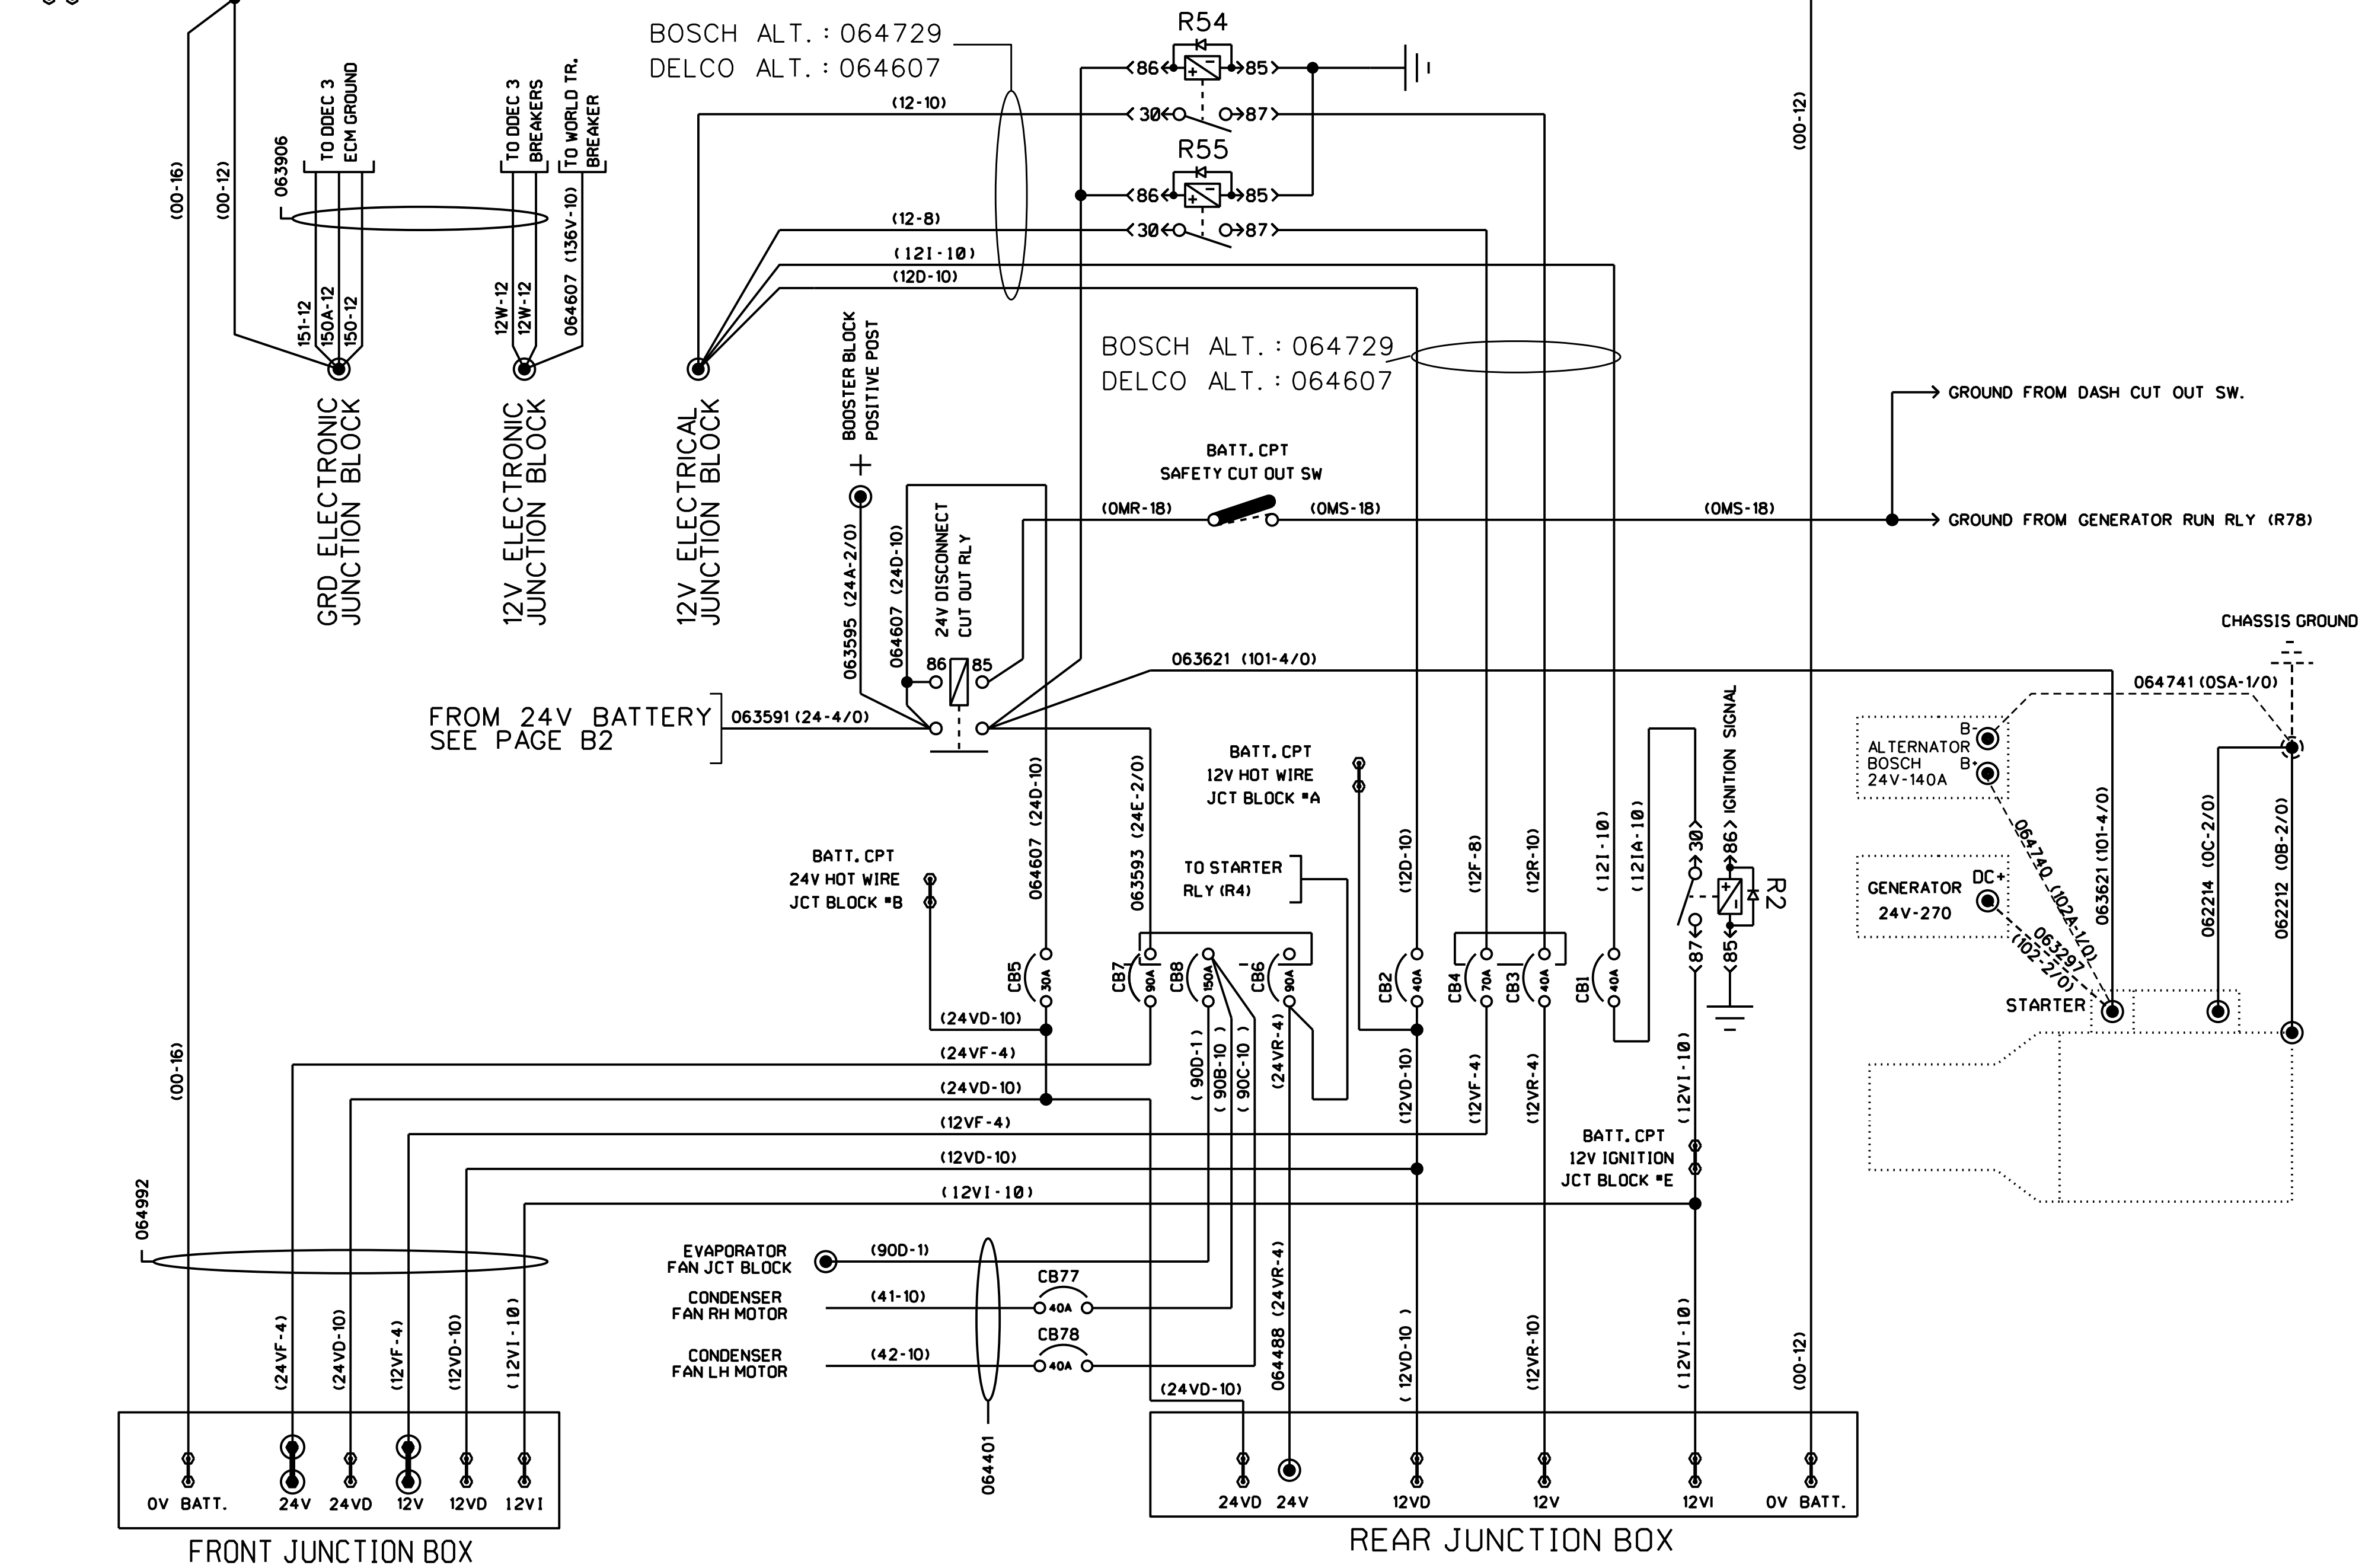

BATT. CPT  
JCT BLOCK #C

BOSCH ALT. : 064729  
DELCO ALT. : 064607

BOSCH ALT. : 064729  
DELCO ALT. : 064607

FROM 24V BATTERY  
SEE PAGE B2

BATT. CPT  
24V HOT WIRE  
JCT BLOCK #B

BATT. CPT  
12V HOT WIRE  
JCT BLOCK #A

BATT. CPT  
12V IGNITION  
JCT BLOCK #E

EVAPORATOR  
FAN JCT BLOCK  
CONDENSER  
FAN RH MOTOR  
CONDENSER  
FAN LH MOTOR

ALTERNATOR  
BOSCH  
24V-140A

GENERATOR  
24V-270

STARTER

CHASSIS GROUND

FRONT JUNCTION BOX

REAR JUNCTION BOX