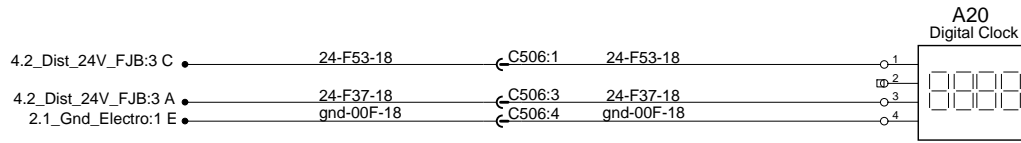

## 12 or 24 hours digital clock