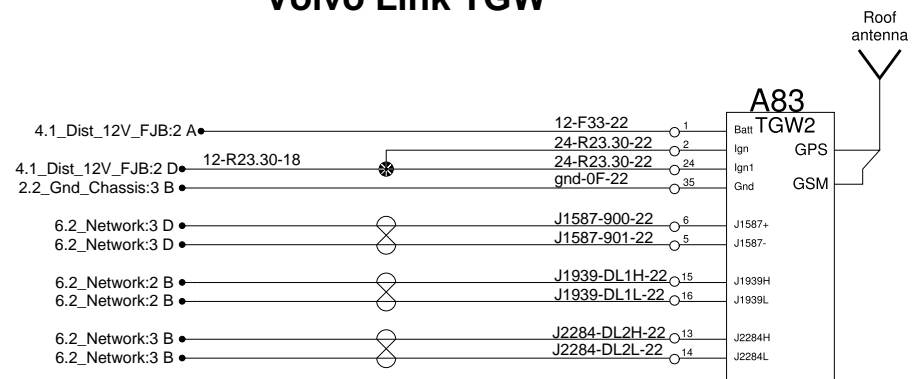

## Volvo Link TGW