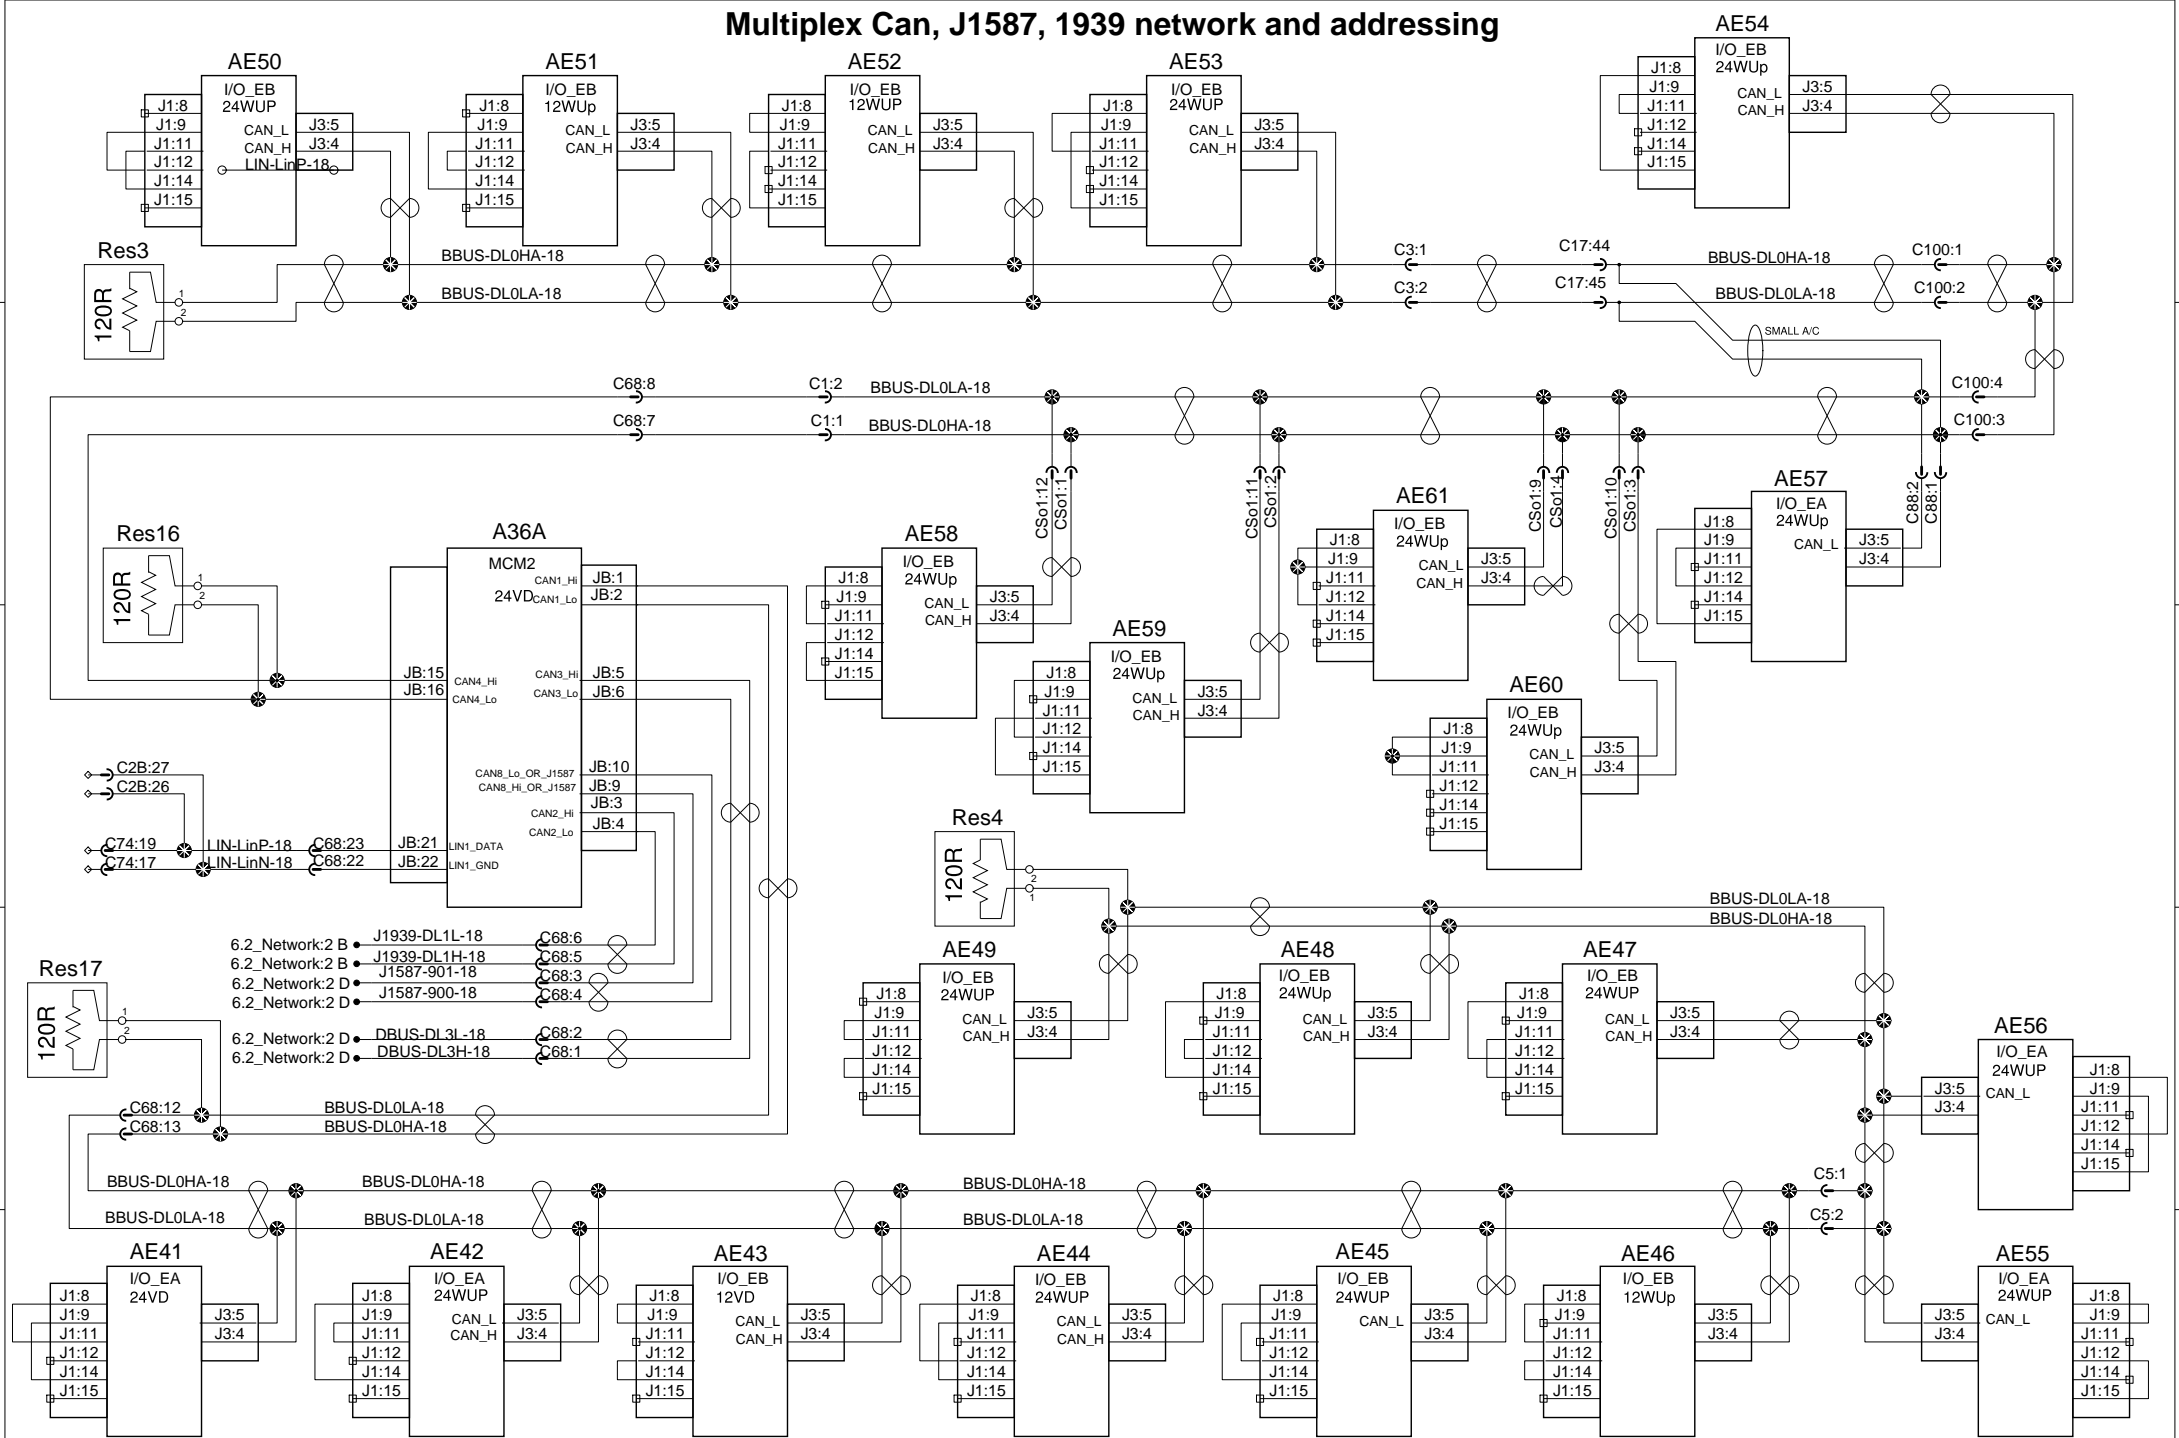

Multiplex Can, J1587, 1939 network and addressing

- 6.2_Network:2 B • J1939-DL1L-18 C68:6
- 6.2_Network:2 B • J1939-DL1H-18 C68:5
- 6.2_Network:2 D • J1587-901-18 C68:3
- 6.2_Network:2 D • J1587-900-18 C68:4
- 6.2_Network:2 D • DBUS-DL3L-18 C68:2
- 6.2_Network:2 D • DBUS-DL3H-18 C68:1