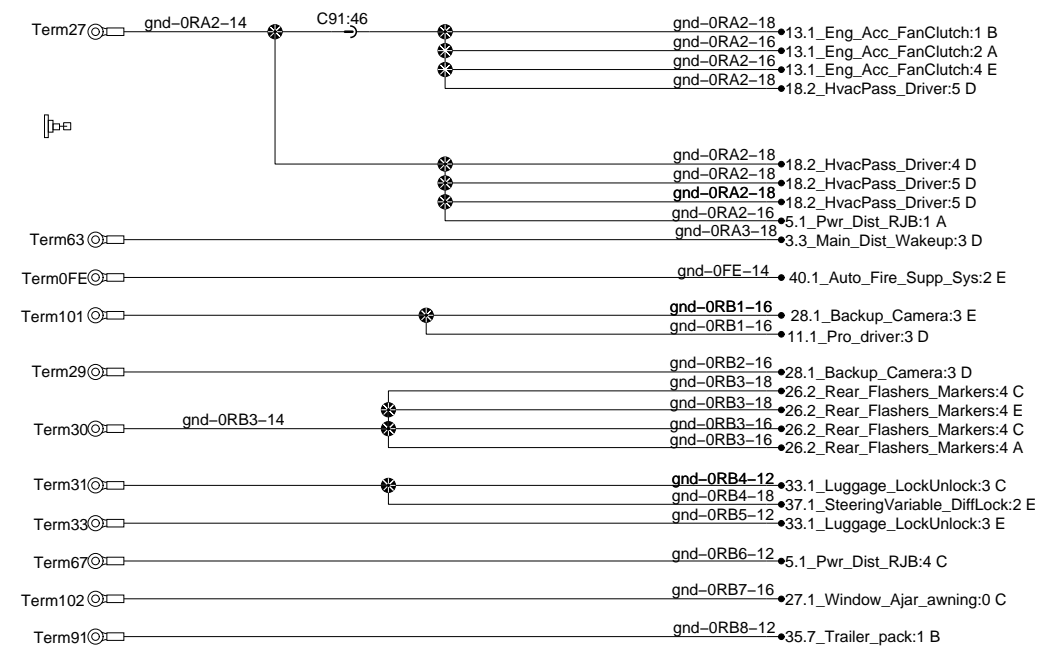

RJB gnd stud