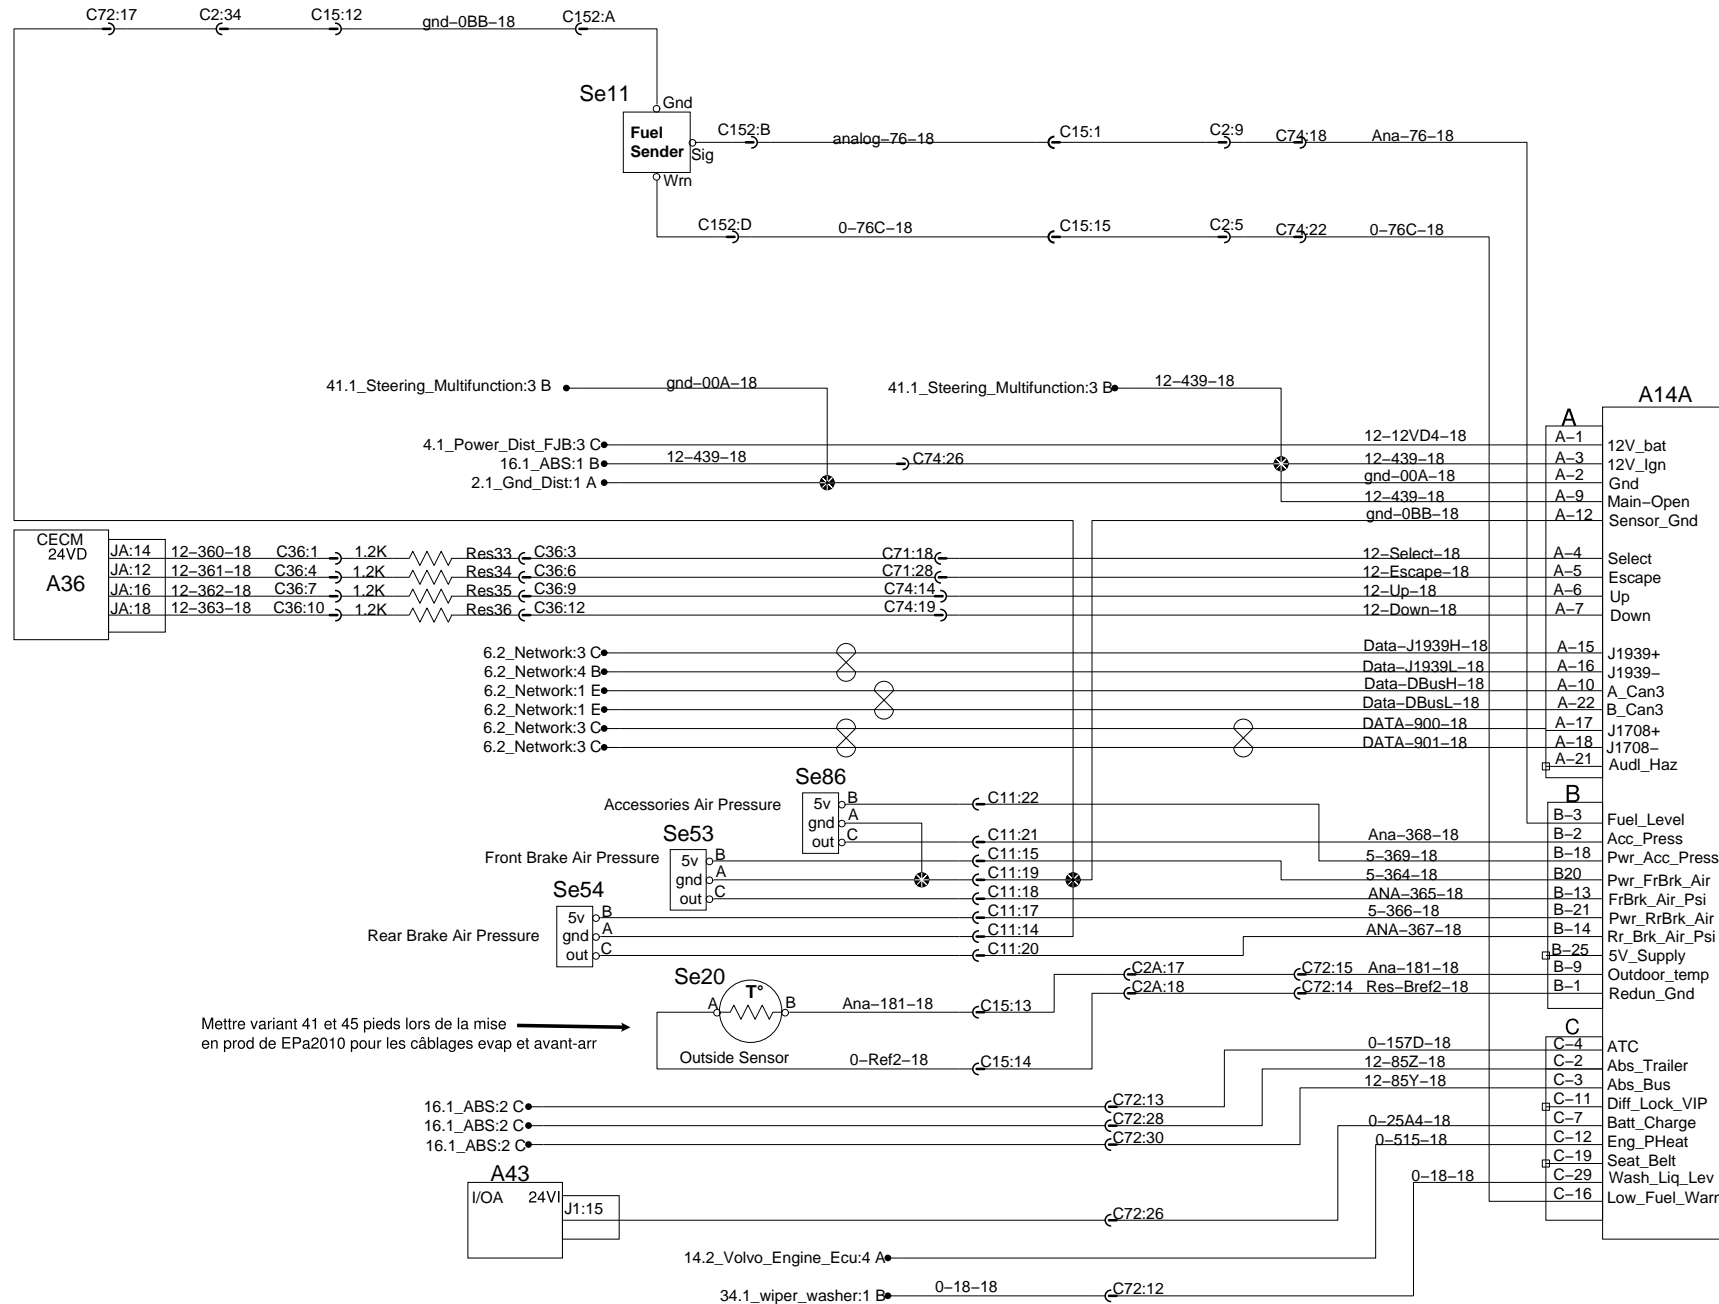

Cluster

Mettre variant 41 et 45 pieds lors de la mise en prod de EPa2010 pour les câblages evap et avant-arr