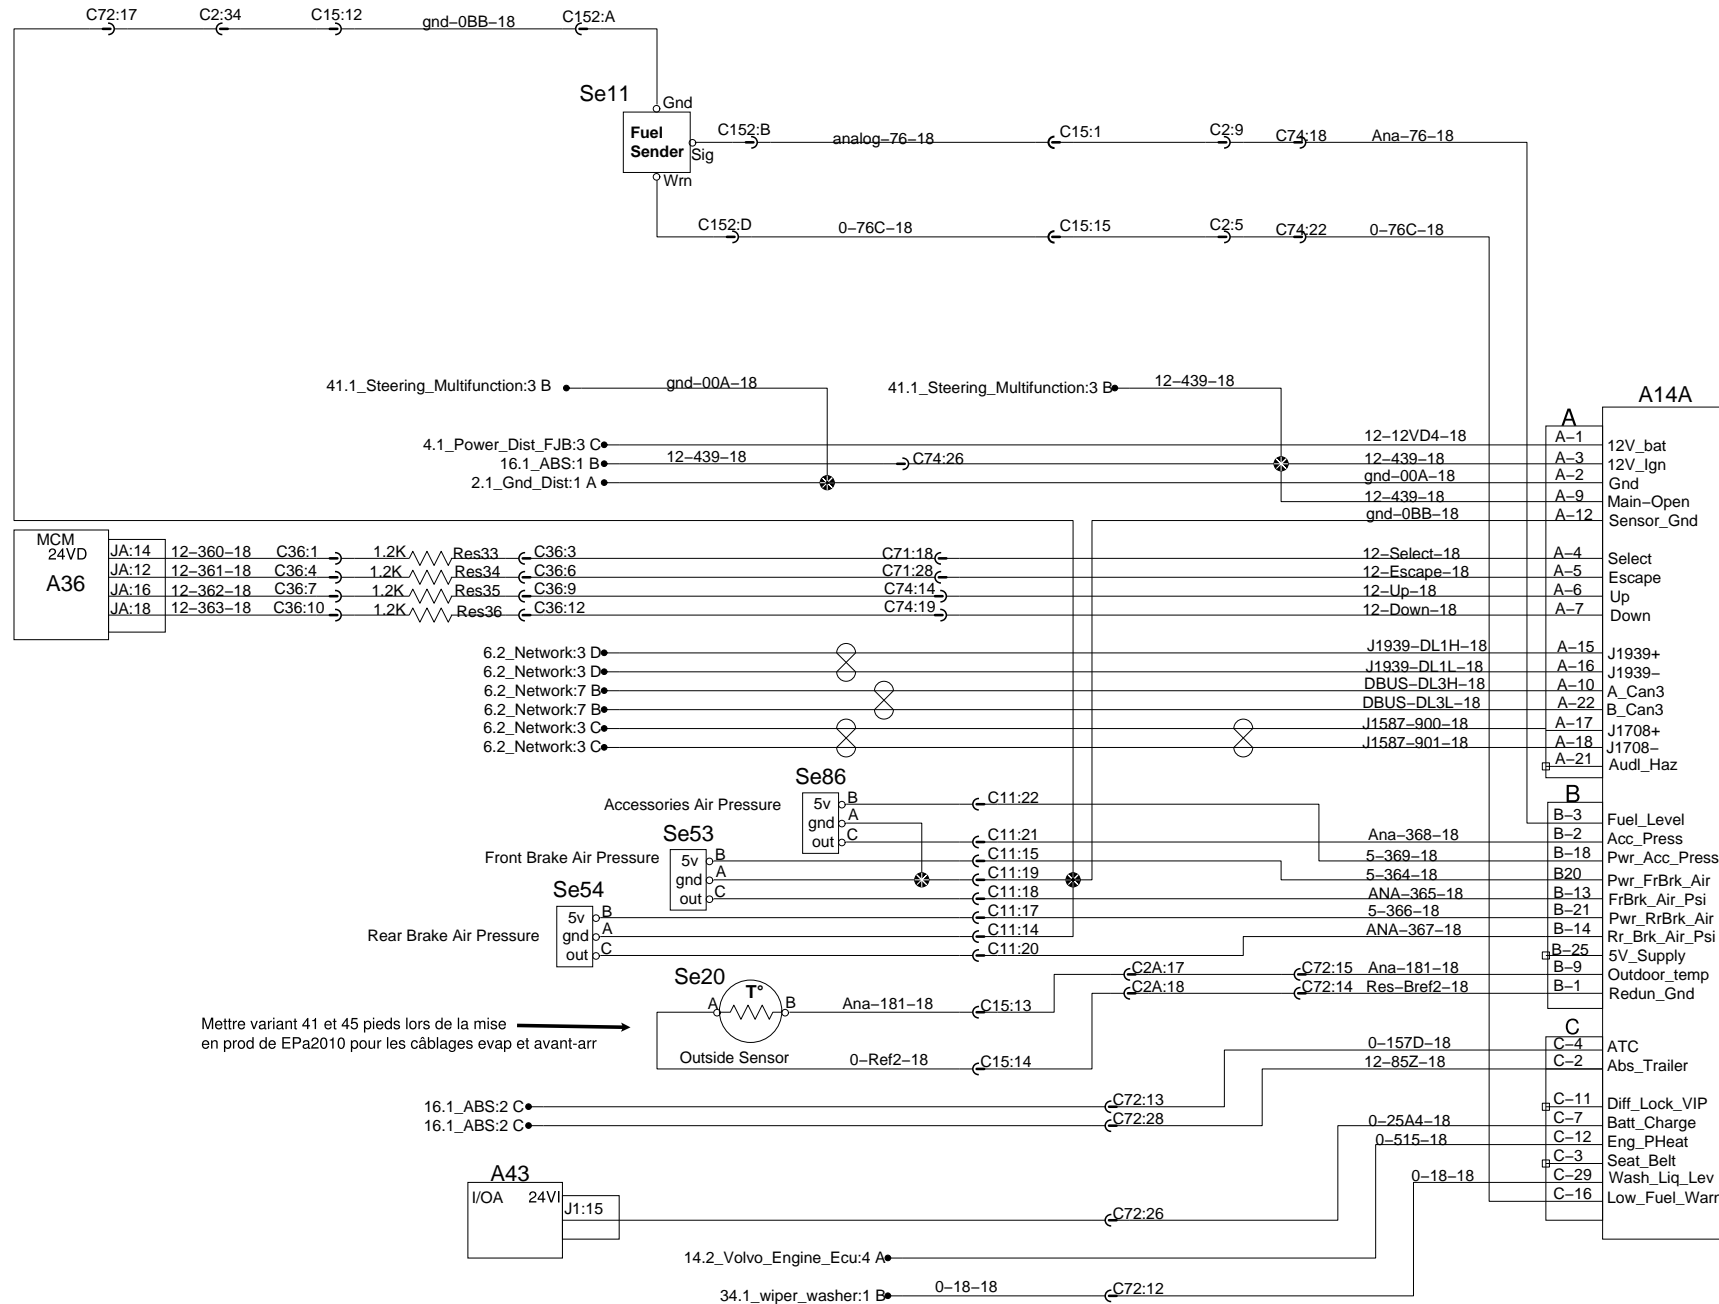

Cluster

Mettre variant 41 et 45 pieds lors de la mise en prod de EPa2010 pour les câblages evap et avant-arr