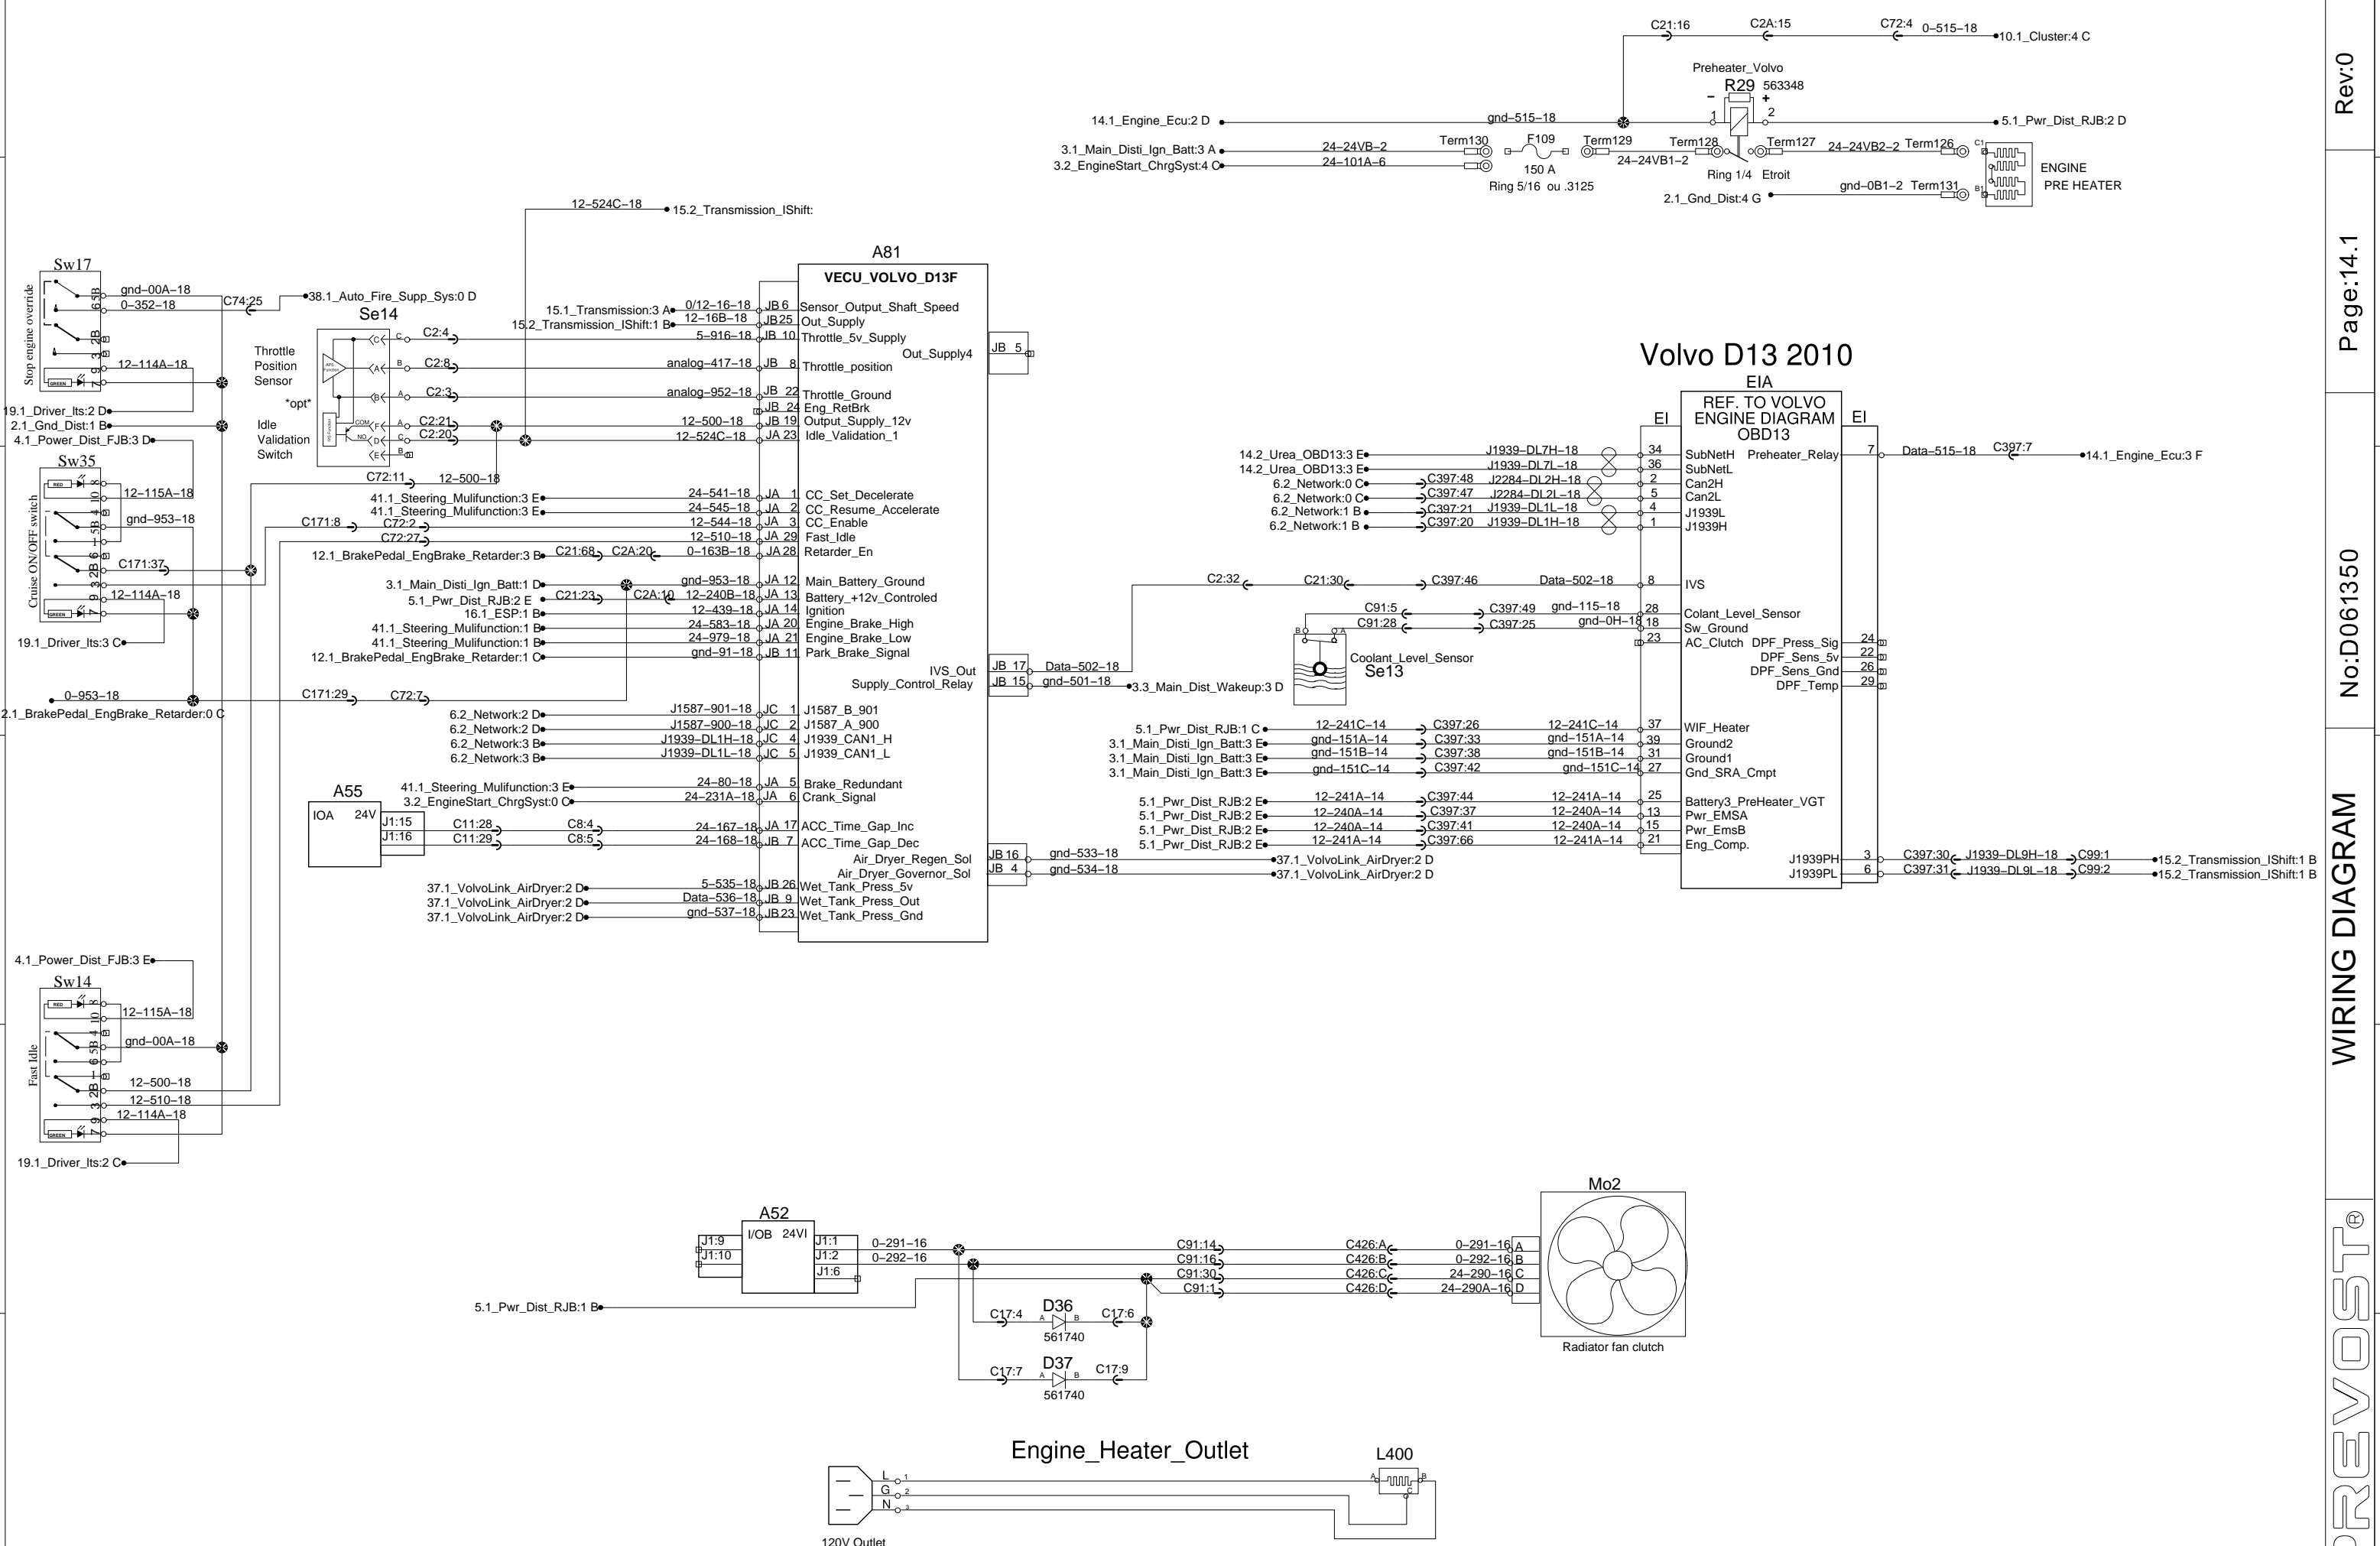

Engine ECU Volvo

Rev:0

Page:14.1

No:D061350

WIRING DIAGRAM

PREVOST®