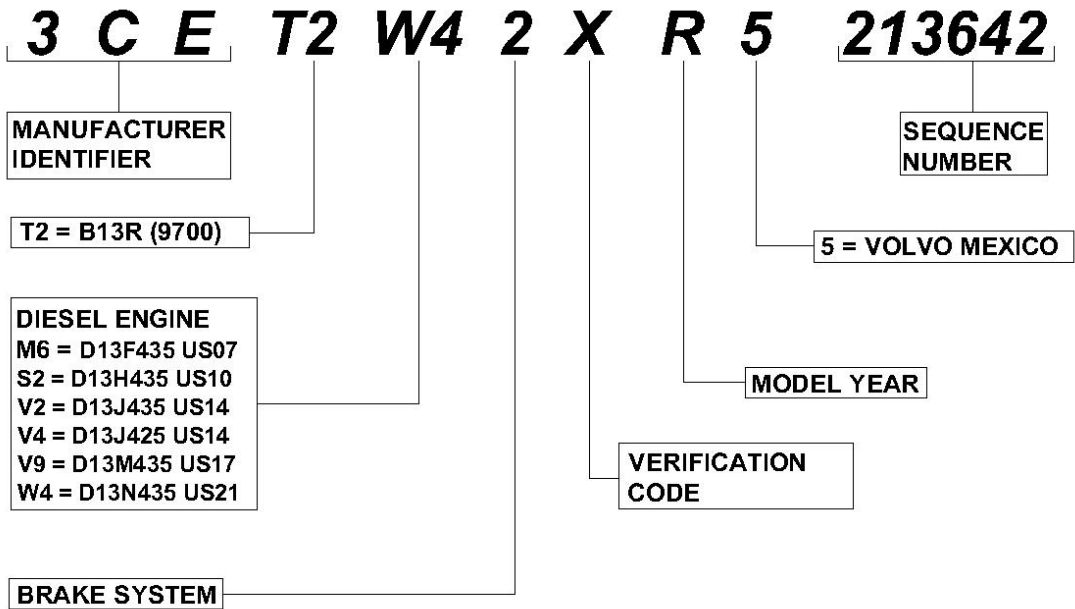

YEAR	CODE	YEAR	CODE	YEAR	CODE	YEAR	CODE
1996	T	2004	4	2012	C	2020	L
1997	V	2005	5	2013	D	2021	M
1998	W	2006	6	2014	E	2022	N
1999	X	2007	7	2015	F	2023	P
2000	Y	2008	8	2016	G	2024	R
2001	1	2009	9	2017	H	2025	S
2002	2	2010	A	2018	J		
2003	3	2011	B	2019	K		

PREVOST / 2024 – TODAY

MODEL YEAR

YEAR	CODE	YEAR	CODE	YEAR	CODE	YEAR	CODE
2024	R	2029	X	2034	4	2039	9
2025	S	2030	Y	2035	5	2040	A
2026	T	2031	1	2036	6	2041	B
2027	V	2032	2	2037	7	2042	C
2028	W	2033	3	2038	8	2043	D

VOLVO / 2009 – TODAY

MODEL YEAR

YEAR	CODE	YEAR	CODE	YEAR	CODE	YEAR	CODE
2009	9	2017	H	2025	S	2033	3
2010	A	2018	J	2026	T	2034	4
2011	B	2019	K	2027	V	2035	5
2012	C	2020	L	2028	W	2036	6
2013	D	2021	M	2029	X	2037	7
2014	E	2022	N	2030	Y	2038	8
2015	F	2023	P	2031	1	2039	9
2016	G	2024	R	2032	2	2040	A