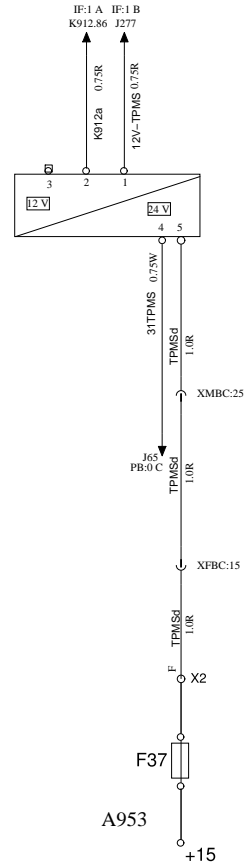

ACCESORIES

CENTRAL LOCK

T902

WIRING DIAGRAM