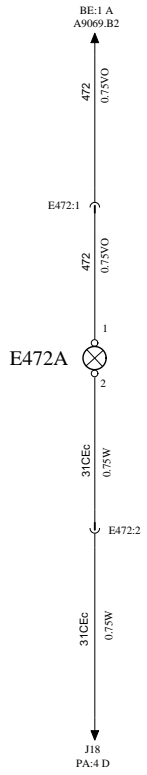

ACCESORIES

CENTRAL LOCK

T902

WIRING DIAGRAM