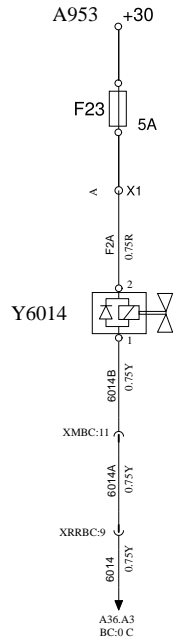

ACCESORIES

CENTRAL LOCK

T902

WIRING DIAGRAM