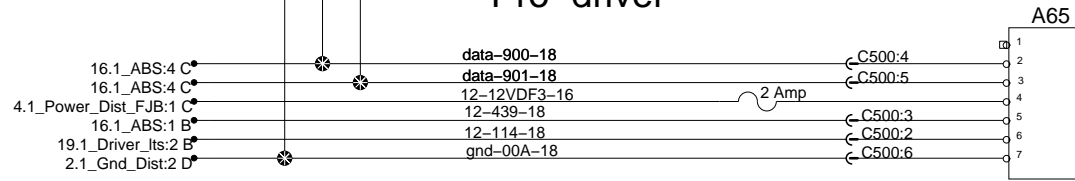

Pro-driver