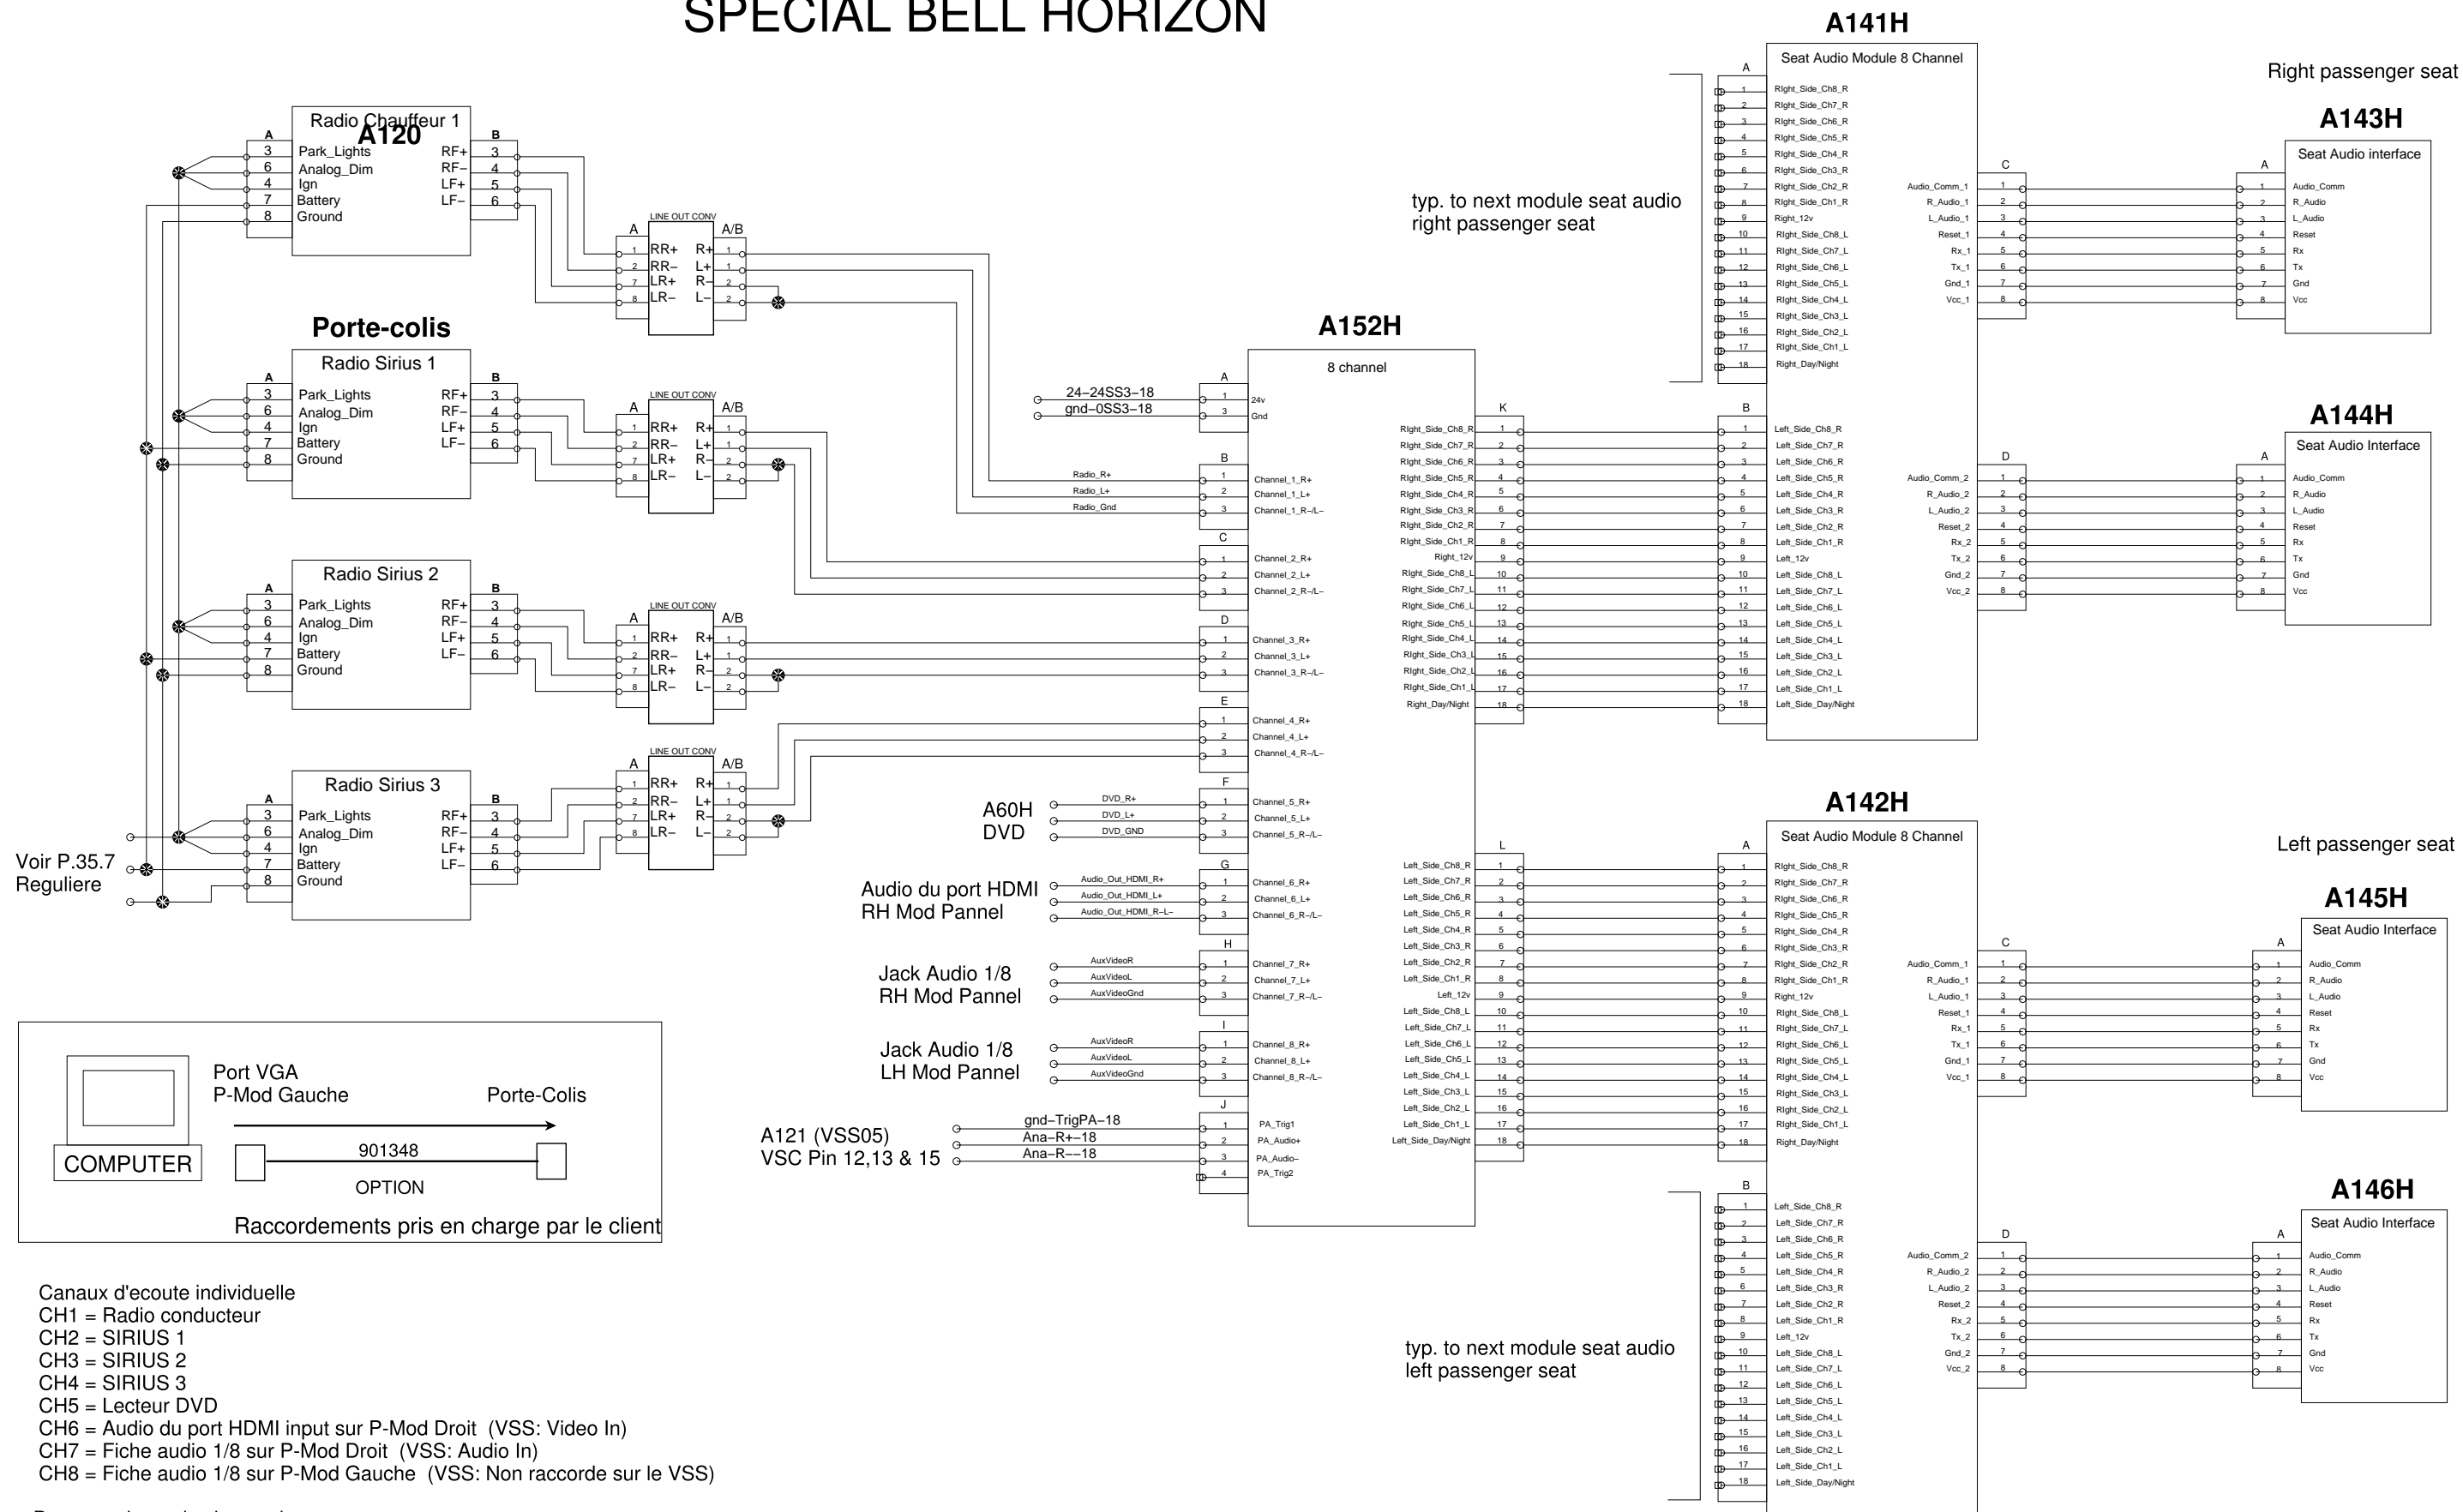

8 CHANNEL SEAT AUDIO SYSTEM HDMI SPECIAL BELL HORIZON

- Canaux d'ecoute individuelle
- CH1 = Radio conducteur
- CH2 = SIRIUS 1
- CH3 = SIRIUS 2
- CH4 = SIRIUS 3
- CH5 = Lecteur DVD
- CH6 = Audio du port HDMI input sur P-Mod Droit (VSS: Video In)
- CH7 = Fiche audio 1/8 sur P-Mod Droit (VSS: Audio In)
- CH8 = Fiche audio 1/8 sur P-Mod Gauche (VSS: Non raccorde sur le VSS)

Panneau de modestie gauche:
 1 x VGA
 1 x USB (charge), fiche audio 1/8 (VSS: N/D plus d'entree sur VSS, E/I: CH.8)

Panneau de modestie droit:
 1 x HDMI (VSS: Video In, E/I: CH.6)
 1 x USB (charge) + fiche audio 1/8 (VSS: Audio In, E/I: CH.7)